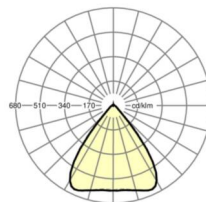

KARAKTERISTIEKEN

Bestelnummer	18530317750
EAN-nummer	4020863435920
CBS-code	94051190
Kenmerken	IP 20, Beschermingsklasse I, F, Balveiligheid (tennis), Balveiligheid (badminton), Balveiligheid (squash), Balveiligheid, Indoor, CE
Schokbestendigheidsgraad IK	IK03 (20°C bis 30°C)
Omgevingstemperatuur	ta 20°C naar 30°C
Garantieperiode	5 jaren
Overheidssubsidieprogramma's	BEG - federale subsidie voor efficiënte gebouwen (alleen geldig voor Duitsland)

ELEKTROTECHNIEK

Voorschakelapparaat	Elektronische driver noodlicht 3h (1 stuks)
Systeemprestaties	42W
Netspanning	230V/50Hz
Aardlekschakelaar(s) (inschakelstroom)	17 stuks/B10, 28 stuks/B16, 29 stuks/C10, 48 stuks/C16
Energie-efficiëntieklasse/Lichtbron	C

LICHTTECHNIEK

Uitvoering	LED, Kleurweergave/Lichtkleur CRI ≥ 80 / 4000K
Kleurtolerantie (MacAdam)	3SDCM
Fotobiologische veiligheid (Armatuur)	RG1
Nominale lichtstroom	7395lm
Nominale lichtstroom-Noodbedrijf	844lm
LED Levensduur	50000h L80/B10 (Tq 30°C)
Lichtopbrengst	176lm/W
Stralingshoek	80° (C0) / 80° (C90)
UGR dw./l.	19.0 / 19.3

MECHANIEK

Kleur behuizing	verkeerswit RAL 9016
Maten (LxBxH/DxH)	1531mm x 55mm x 37mm
Gewicht (netto)	2.6kg
Montagewijze	Montage draagrailsysteem

Maten

L	1531 mm	Lengte
B	55 mm	Breedte
H	37 mm	Hoogte

DEEP-LINK

<https://www.regiolux.de/nl/article/18530317750>

Referentie	LED 7000lm 840
ηLB	100 %
Φ ↓/↑	98 % / 2 %
UGR dw./l.	19.0 / 19.3