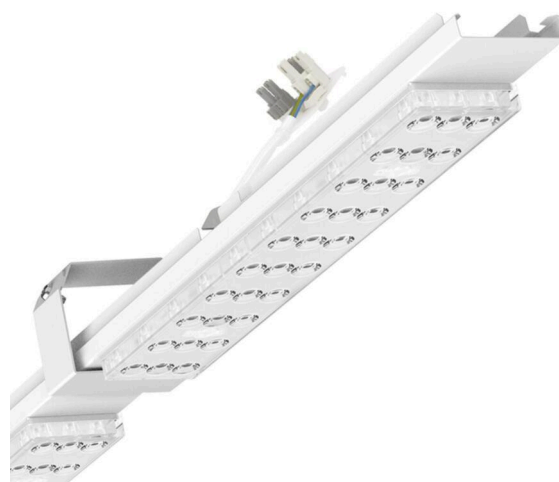

KARAKTERISTIEKEN

Bestelnummer	18530314150
EAN-nummer	4020863435906
CBS-code	94051190
Kenmerken	IP 20, Beschermingsklasse I, ENEC10 VDE, F, Balveiligheid (tennis), Balveiligheid (badminton), Balveiligheid (squash), Balveiligheid, Indoor, CE
Schokbestendigheidsgraad IK	IK03 (20°C bis 35°C)
Omgevingstemperatuur	ta 20°C naar 35°C
Garantieperiode	5 jaren
Overheidssubsidieprogramma's	BEG - federale subsidie voor efficiënte gebouwen (alleen geldig voor Duitsland)

ELEKTROTECHNIEK

Voorschakelapparaat	Elektronische driver (1 stuks)
Systeemprestaties	42W
Netspanning	230V/50Hz
Aardleeschakelaar(s) (inschakelstroom)	17 stuks/B10, 28 stuks/B16, 29 stuks/C10, 48 stuks/C16
Energie-efficiëntieklasse/Lichtbron	C

LICHTTECHNIEK

Uitvoering	LED, Kleurweergave/Lichtkleur CRI ≥ 80 / 4000K
Kleurtolerantie (MacAdam)	3SDCM
Fotobiologische veiligheid (Armatuur)	RG1
Nominale lichtstroom	7395lm
LED Levensduur	50000h L80/B10 (Tq 35°C)
Lichtopbrengst	176lm/W
Stralingshoek	80° (C0) / 80° (C90)
UGR dw./l.	19.0 / 19.3

MECHANIEK

Kleur behuizing	verkeerswit RAL 9016
Maten (LxBxH/DxH)	1531mm x 55mm x 37mm
Gewicht (netto)	1.9kg
Montagewijze	Montage draagrailsysteem

Maten

L	1531 mm	Lengte
B	55 mm	Breedte
H	37 mm	Hoogte

DEEP-LINK

<https://www.regiolux.de/nl/article/18530314150>

Referentie	LED 7000lm 840
ηLB	100 %
Φ ↓/↑	98 % / 2 %
UGR dw./l.	19.0 / 19.3