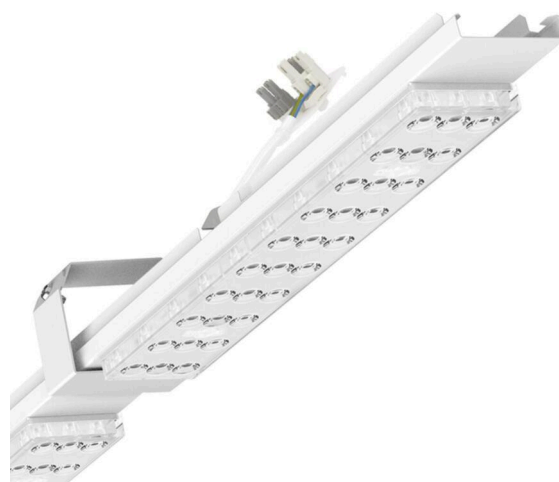

KARAKTERISTIEKEN

Bestelnummer	18530416650
EAN-nummer	4020863435944
CBS-code	94051190
Kenmerken	IP 20, Beschermingsklasse I, ENEC10 VDE, F, Balveiligheid (tennis), Balveiligheid (badminton), Balveiligheid (squash), Balveiligheid, Indoor, CE
Schokbestendigheidsgraad IK	IK03 (20°C bis 35°C)
Omgevingstemperatuur	ta 20°C naar 35°C
Bijzondere eigenschappen	Ready for IoT
Garantieperiode	5 jaren
Overheidssubsidieprogramma's	BEG - federale subsidie voor efficiënte gebouwen (alleen geldig voor Duitsland)

ELEKTROTECHNIEK

Voorschakelapparaat	Elektronische driver DALI2 (1 stuks)
Systeemprestaties	55W
Netspanning	230V/50Hz
Aardlekschakelaar(s) (inschakelstroom)	13 stuks/B10, 24 stuks/B16, 25 stuks/C10, 40 stuks/C16
Energie-efficiëntieklasse/Lichtbron	C

LICHTTECHNIEK

Uitvoering	LED, Kleurweergave/Lichtkleur CRI ≥ 80 / 4000K
Kleurtolerantie (MacAdam)	3SDCM
Fotobiologische veiligheid (Armatuur)	RG1
Nominale lichtstroom	9311lm
LED Levensduur	50000h L80/B10 (Tq 35°C)
Lichtopbrengst	170lm/W
Stralingshoek	80° (C0) / 80° (C90)
UGR dw./l.	19.8 / 20.1

MECHANIEK

Kleur behuizing	verkeerswit RAL 9016
Maten (LxBxH/DxH)	1531mm x 55mm x 37mm
Gewicht (netto)	1.9kg
Montagewijze	Montage draagrailsysteem

Maten

L	1531 mm	Lengte
B	55 mm	Breedte
H	37 mm	Hoogte

DEEP-LINK

<https://www.regiolux.de/nl/article/18530416650>

Referentie	LED 9000lm 840
ηLB	100 %
Φ ↓/↑	98 % / 2 %
UGR dw./l.	19.8 / 20.1