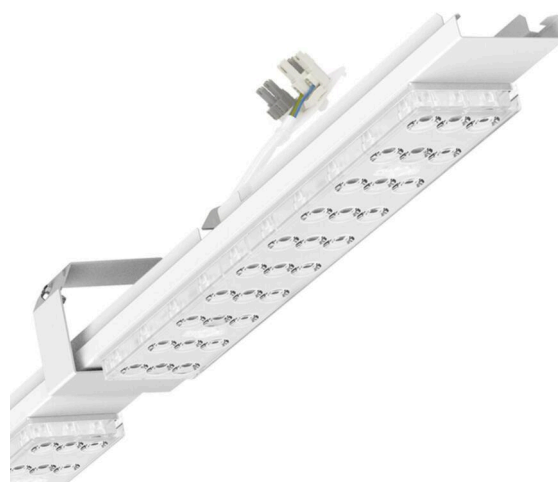

KARAKTERISTIEKEN

Bestelnummer	18530414150
EAN-nummer	4020863435937
CBS-code	94051190
Kenmerken	IP 20, Beschermingsklasse I, ENEC10 VDE, F, Balveiligheid (tennis), Balveiligheid (badminton), Balveiligheid (squash), Balveiligheid, Indoor, CE
Schokbestendigheidsgraad IK	IK03 (20°C bis 35°C)
Omgevingstemperatuur	ta 20°C naar 35°C
Garantieperiode	5 jaren
Overheidssubsidieprogramma's	BEG - federale subsidie voor efficiënte gebouwen (alleen geldig voor Duitsland)

ELEKTROTECHNIEK

Voorschakelapparaat	Elektronische driver (1 stuks)
Systeemprestaties	55W
Netspanning	230V/50Hz
Aardlekschakelaar(s) (inschakelstroom)	12 stuks/B10, 19 stuks/B16, 20 stuks/C10, 32 stuks/C16
Energie-efficiëntieklasse/Lichtbron	C

LICHTTECHNIEK

Uitvoering	LED, Kleurweergave/Lichtkleur CRI ≥ 80 / 4000K
Kleurtolerantie (MacAdam)	3SDCM
Fotobiologische veiligheid (Armatuur)	RG1
Nominale lichtstroom	9311lm
LED Levensduur	50000h L80/B10 (Tq 35°C)
Lichtopbrengst	170lm/W
Stralingshoek	80° (C0) / 80° (C90)
UGR dw./l.	19.8 / 20.1

MECHANIEK

Kleur behuizing	verkeerswit RAL 9016
Maten (LxBxH/DxH)	1531mm x 55mm x 37mm
Gewicht (netto)	1.9kg
Montagewijze	Montage draagrailsysteem

Maten

L	1531 mm	Lengte
B	55 mm	Breedte
H	37 mm	Hoogte

DEEP-LINK

<https://www.regiolux.de/nl/article/18530414150>

Referentie	LED 9000lm 840
ηLB	100 %
Φ ↓/↑	98 % / 2 %
UGR dw./l.	19.8 / 20.1