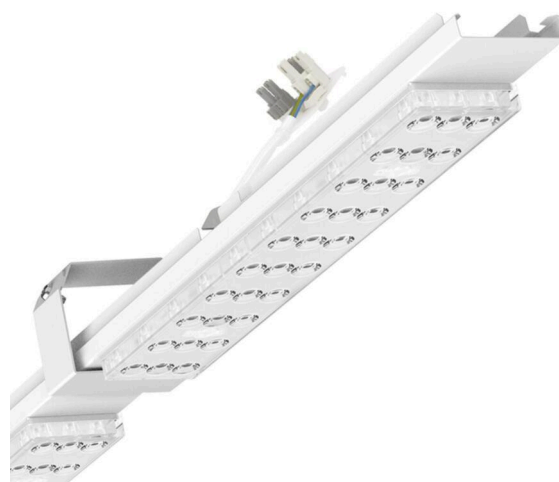

KARAKTERISTIEKEN

Bestelnummer	18535016650
EAN-nummer	4020863435975
CBS-code	94051190
Kenmerken	IP 20, Beschermingsklasse I, ENEC10 VDE, F, Balveiligheid (tennis), Balveiligheid (badminton), Balveiligheid (squash), Balveiligheid, Indoor, CE
Schokbestendigheidsgraad IK	IK03 (20°C bis 35°C)
Omgevingstemperatuur	ta 20°C naar 35°C
Bijzondere eigenschappen	Ready for IoT
Garantieperiode	5 jaren
Overheidssubsidieprogramma's	BEG - federale subsidie voor efficiënte gebouwen (alleen geldig voor Duitsland)

ELEKTROTECHNIEK

Voorschakelapparaat	Elektronische driver DALI2 (1 stuks)
Systeemprestaties	54W
Netspanning	230V/50Hz
Aardlekschakelaar(s) (inschakelstroom)	13 stuks/B10, 24 stuks/B16, 25 stuks/C10, 40 stuks/C16
Energie-efficiëntieklasse/Lichtbron	C

LICHTTECHNIEK

Uitvoering	LED, Kleurweergave/Lichtkleur CRI ≥ 80 / 4000K
Kleurtolerantie (MacAdam)	3SDCM
Fotobiologische veiligheid (Armatuur)	RG1
Nominale lichtstroom	9603lm
LED Levensduur	50000h L80/B10 (Tq 35°C)
Lichtopbrengst	178lm/W
Stralingshoek	80° (C0) / 80° (C90)
UGR dw./l.	18.4 / 18.7

MECHANIEK

Kleur behuizing	verkeerswit RAL 9016
Maten (LxBxH/DxH)	2299mm x 55mm x 37mm
Gewicht (netto)	2.6kg
Montagewijze	Montage draagrailsysteem

Maten

L	2299 mm	Lengte
B	55 mm	Breedte
H	37 mm	Hoogte

DEEP-LINK

<https://www.regiolux.de/nl/article/18535016650>

Referentie	LED 10000lm 840
ηLB	100 %
Φ ↓/↑	98 % / 2 %
UGR dw./l.	18.4 / 18.7