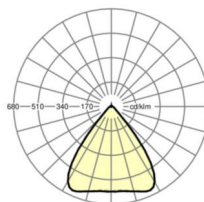

KARAKTERISTIEKEN

Bestelnummer	18535016650
EAN-nummer	4020863435975
CBS-code	94051190
Kenmerken	IP 20, Beschermingsklasse I, ENEC10 VDE, F, Balveiligheid (tennis), Balveiligheid (badminton), Balveiligheid (squash), Balveiligheid, Indoor, CE
Schokbestendigheidsgraad IK	IK03 (20°C bis 35°C)
Omgevingstemperatuur	ta 20°C naar 35°C
Bijzondere eigenschappen	Ready for IoT
Garantieperiode	5 jaren
Overheidssubsidieprogramma's	BEG - federale subsidie voor efficiënte gebouwen (alleen geldig voor Duitsland)

ELEKTROTECHNIEK

Voorschakelapparaat	Elektronische driver DALI2 (1 stuks)
Systeemprestaties	54W
Netspanning	230V/50Hz
Aardlekschakelaar(s) (inschakelstroom)	13 stuks/B10, 24 stuks/B16, 25 stuks/C10, 40 stuks/C16
Energie-efficiëntieklasse/Lichtbron	C

LICHTTECHNIEK

Uitvoering	LED, Kleurweergave/Lichtkleur CRI ≥ 80 / 4000K
Kleurtolerantie (MacAdam)	3SDCM
Fotobiologische veiligheid (Armatuur)	RG1
Nominale lichtstroom	9603lm
LED Levensduur	50000h L80/B10 (Tq 35°C)
Lichtopbrengst	178lm/W
Stralingshoek	80° (C0) / 80° (C90)
UGR dw./l.	18.4 / 18.7

MECHANIEK

Kleur behuizing	verkeerswit RAL 9016
Maten (LxBxH/DxH)	2299mm x 55mm x 37mm
Gewicht (netto)	2.6kg
Montagewijze	Montage draagrailsysteem

Maten

L	2299 mm	Lengte
B	55 mm	Breedte
H	37 mm	Hoogte

DEEP-LINK

<https://www.regiolux.de/nl/article/18535016650>

Referentie	LED 10000lm 840
ηLB	100 %
Φ ↓/↑	98 % / 2 %
UGR dw./l.	18.4 / 18.7