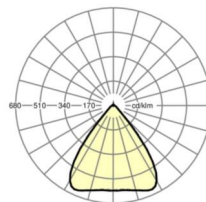

KARAKTERISTIEKEN

Bestelnummer	18535017750
EAN-nummer	4020863435982
CBS-code	94051190
Kenmerken	IP 20, Beschermingsklasse I, F, Balveiligheid (tennis), Balveiligheid (badminton), Balveiligheid (squash), Balveiligheid, Indoor, CE
Schokbestendigheidsgraad IK	IK03 (20°C bis 30°C)
Omgevingstemperatuur	ta 20°C naar 30°C
Garantieperiode	5 jaren
Overheidssubsidieprogramma's	BEG - federale subsidie voor efficiënte gebouwen (alleen geldig voor Duitsland)

ELEKTROTECHNIEK

Voorschakelapparaat	Elektronische driver noodlicht 3h (1 stuks)
Systeemprestaties	54W
Netspanning	230V/50Hz
Aardlekschakelaar(s) (inschakelstroom)	16 stuks/B10, 26 stuks/B16, 27 stuks/C10, 43 stuks/C16
Energie-efficiëntieklasse/Lichtbron	C

LICHTTECHNIEK

Uitvoering	LED, Kleurweergave/Lichtkleur CRI ≥ 80 / 4000K
Kleurtolerantie (MacAdam)	3SDCM
Fotobiologische veiligheid (Armatuur)	RG1
Nominale lichtstroom	9603lm
Nominale lichtstroom-Noodbedrijf	844lm
LED Levensduur	50000h L80/B10 (Tq 30°C)
Lichtopbrengst	178lm/W
Stralingshoek	80° (C0) / 80° (C90)
UGR dw./l.	18.4 / 18.7

MECHANIEK

Kleur behuizing	verkeerswit RAL 9016
Maten (LxBxH/DxH)	2299mm x 55mm x 37mm
Gewicht (netto)	3.35kg
Montagewijze	Montage draagrailsysteem

Maten

L	2299 mm	Lengte
B	55 mm	Breedte
H	37 mm	Hoogte

DEEP-LINK

<https://www.regiolux.de/nl/article/18535017750>

Referentie	LED 10000lm 840
η_{LB}	100 %
$\Phi_{\downarrow/\uparrow}$	98 % / 2 %
UGR dw./l.	18.4 / 18.7