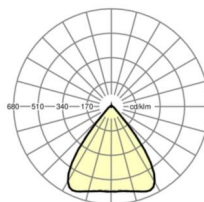

KARAKTERISTIEKEN

Bestelnummer	18535116650
EAN-nummer	4020863436002
CBS-code	94051190
Kenmerken	IP 20, Beschermingsklasse I, ENEC10 VDE, F, Balveiligheid (tennis), Balveiligheid (badminton), Balveiligheid (squash), Balveiligheid, Indoor, CE
Schokbestendigheidsgraad IK	IK03 (20°C bis 35°C)
Omgevingstemperatuur	ta 20°C naar 35°C
Bijzondere eigenschappen	Ready for IoT
Garantieperiode	5 jaren
Overheidssubsidieprogramma's	BEG - federale subsidie voor efficiënte gebouwen (alleen geldig voor Duitsland)

ELEKTROTECHNIEK

Voorschakelapparaat	Elektronische driver DALI2 (1 stuks)
Systeemprestaties	73W
Netspanning	230V/50Hz
Aardlekschakelaar(s) (inschakelstroom)	13 stuks/B10, 24 stuks/B16, 25 stuks/C10, 40 stuks/C16
Energie-efficiëntieklasse/Lichtbron	C

LICHTTECHNIEK

Uitvoering	LED, Kleurweergave/Lichtkleur CRI ≥ 80 / 4000K
Kleurtolerantie (MacAdam)	3SDCM
Fotobiologische veiligheid (Armatuur)	RG1
Nominale lichtstroom	12547lm
LED Levensduur	50000h L80/B10 (Tq 35°C)
Lichtopbrengst	173lm/W
Stralingshoek	80° (C0) / 80° (C90)
UGR dw./l.	19.4 / 19.6

MECHANIEK

Kleur behuizing	verkeerswit RAL 9016
Maten (LxBxH/DxH)	2299mm x 55mm x 37mm
Gewicht (netto)	2.6kg
Montagewijze	Montage draagrailsysteem

Maten

L	2299 mm	Lengte
B	55 mm	Breedte
H	37 mm	Hoogte

DEEP-LINK

<https://www.regiolux.de/nl/article/18535116650>

Referentie	LED 13000lm 840
ηLB	100 %
Φ ↓/↑	98 % / 2 %
UGR dw./l.	19.4 / 19.6