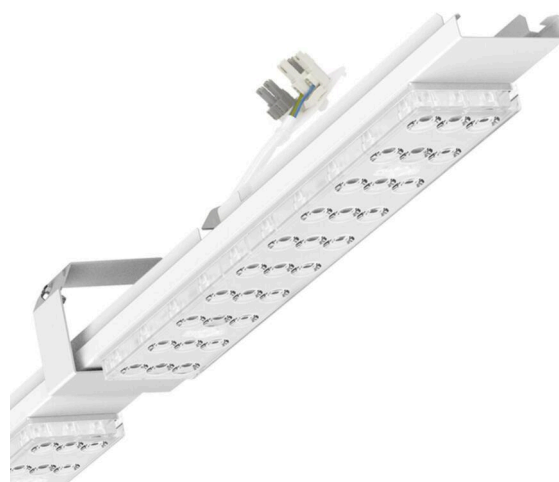

KARAKTERISTIEKEN

Bestelnummer	18535116650
EAN-nummer	4020863436002
CBS-code	94051190
Kenmerken	IP 20, Beschermingsklasse I, ENEC10 VDE, F, Balveiligheid (tennis), Balveiligheid (badminton), Balveiligheid (squash), Balveiligheid, Indoor, CE
Schokbestendigheidsgraad IK	IK03 (20°C bis 35°C)
Omgevingstemperatuur	ta 20°C naar 35°C
Bijzondere eigenschappen	Ready for IoT
Garantieperiode	5 jaren
Overheidssubsidieprogramma's	BEG - federale subsidie voor efficiënte gebouwen (alleen geldig voor Duitsland)

ELEKTROTECHNIEK

Voorschakelapparaat	Elektronische driver DALI2 (1 stuks)
Systeemprestaties	73W
Netspanning	230V/50Hz
Aardlekschakelaar(s) (inschakelstroom)	13 stuks/B10, 24 stuks/B16, 25 stuks/C10, 40 stuks/C16
Energie-efficiëntieklasse/Lichtbron	C

LICHTTECHNIEK

Uitvoering	LED, Kleurweergave/Lichtkleur CRI ≥ 80 / 4000K
Kleurtolerantie (MacAdam)	3SDCM
Fotobiologische veiligheid (Armatuur)	RG1
Nominale lichtstroom	12547lm
LED Levensduur	50000h L80/B10 (Tq 35°C)
Lichtopbrengst	173lm/W
Stralingshoek	80° (C0) / 80° (C90)
UGR dw./l.	19.4 / 19.6

MECHANIEK

Kleur behuizing	verkeerswit RAL 9016
Maten (LxBxH/DxH)	2299mm x 55mm x 37mm
Gewicht (netto)	2.6kg
Montagewijze	Montage draagrailsysteem

Maten

L	2299 mm	Lengte
B	55 mm	Breedte
H	37 mm	Hoogte

DEEP-LINK

<https://www.regiolux.de/nl/article/18535116650>

Referentie	LED 13000lm 840
ηLB	100 %
Φ ↓/↑	98 % / 2 %
UGR dw./l.	19.4 / 19.6