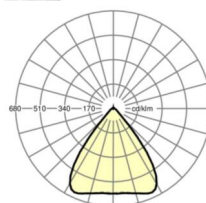

KARAKTERISTIEKEN

Bestelnummer	18535117750
EAN-nummer	4020863436019
CBS-code	94051190
Kenmerken	IP 20, Beschermingsklasse I, F, Balveiligheid (tennis), Balveiligheid (badminton), Balveiligheid (squash), Balveiligheid, Indoor, CE
Schokbestendigheidsgraad IK	IK03 (20°C bis 30°C)
Omgevingstemperatuur	ta 20°C naar 30°C
Garantieperiode	5 jaren
Overheidssubsidieprogramma's	BEG - federale subsidie voor efficiënte gebouwen (alleen geldig voor Duitsland)

ELEKTROTECHNIEK

Voorschakelapparaat	Elektronische driver noodlicht 3h (1 stuks)
Systeemprestaties	73W
Netspanning	230V/50Hz
Aardlekschakelaar(s) (inschakelstroom)	16 stuks/B10, 26 stuks/B16, 27 stuks/C10, 43 stuks/C16
Energie-efficiëntieklasse/Lichtbron	C

LICHTTECHNIEK

Uitvoering	LED, Kleurweergave/Lichtkleur CRI ≥ 80 / 4000K
Kleurtolerantie (MacAdam)	3SDCM
Fotobiologische veiligheid (Armatuur)	RG1
Nominale lichtstroom	12547lm
Nominale lichtstroom-Noodbedrijf	844lm
LED Levensduur	50000h L80/B10 (Tq 30°C)
Lichtopbrengst	173lm/W
Stralingshoek	80° (C0) / 80° (C90)
UGR dw./l.	19.4 / 19.6

MECHANIEK

Kleur behuizing	verkeerswit RAL 9016
Maten (LxBxH/DxH)	2299mm x 55mm x 37mm
Gewicht (netto)	3.35kg
Montagewijze	Montage draagrailsysteem

Maten

L	2299 mm	Lengte
B	55 mm	Breedte
H	37 mm	Hoogte

DEEP-LINK

<https://www.regiolux.de/nl/article/18535117750>

Referentie	LED 13000lm 840
ηLB	100 %
Φ ↓/↑	98 % / 2 %
UGR dw./l.	19.4 / 19.6