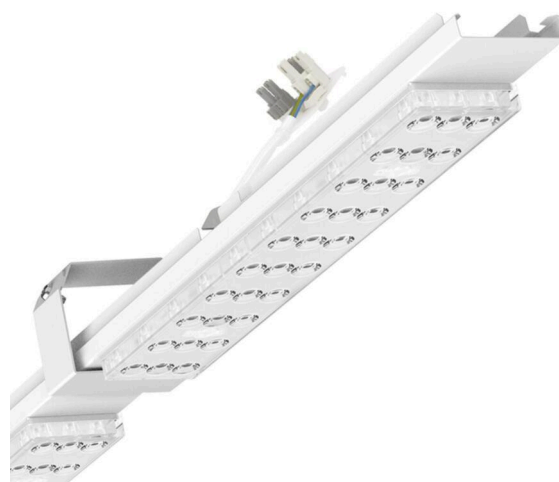

KARAKTERISTIEKEN

Bestelnummer	18535114150
EAN-nummer	4020863435999
CBS-code	94051190
Kenmerken	IP 20, Beschermingsklasse I, ENEC10 VDE, F, Balveiligheid (tennis), Balveiligheid (badminton), Balveiligheid (squash), Balveiligheid, Indoor, CE
Schokbestendigheidsgraad IK	IK03 (20°C bis 35°C)
Omgevingstemperatuur	ta 20°C naar 35°C
Garantieperiode	5 jaren
Overheidssubsidieprogramma's	BEG - federale subsidie voor efficiënte gebouwen (alleen geldig voor Duitsland)

ELEKTROTECHNIEK

Voorschakelapparaat	Elektronische driver (1 stuks)
Systeemprestaties	73W
Netspanning	230V/50Hz
Aardleeschakelaar(s) (inschakelstroom)	16 stuks/B10, 26 stuks/B16, 27 stuks/C10, 43 stuks/C16
Energie-efficiëntieklasse/Lichtbron	C

LICHTTECHNIEK

Uitvoering	LED, Kleurweergave/Lichtkleur CRI ≥ 80 / 4000K
Kleurtolerantie (MacAdam)	3SDCM
Fotobiologische veiligheid (Armatuur)	RG1
Nominale lichtstroom	12547lm
LED Levensduur	50000h L80/B10 (Tq 35°C)
Lichtopbrengst	173lm/W
Stralingshoek	80° (C0) / 80° (C90)
UGR dw./l.	19.4 / 19.6

MECHANIEK

Kleur behuizing	verkeerswit RAL 9016
Maten (LxBxH/DxH)	2299mm x 55mm x 37mm
Gewicht (netto)	2.6kg
Montagewijze	Montage draagrailsysteem

Maten

L	2299 mm	Lengte
B	55 mm	Breedte
H	37 mm	Hoogte

DEEP-LINK

<https://www.regiolux.de/nl/article/18535114150>

Referentie	LED 13000lm 840
ηLB	100 %
Φ ↓/↑	98 % / 2 %
UGR dw./l.	19.4 / 19.6