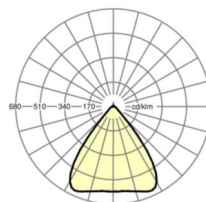

KARAKTERISTIEKEN

Bestelnummer	18535216650
EAN-nummer	4020863436033
CBS-code	94051190
Kenmerken	IP 20, Beschermingsklasse I, ENEC10 VDE, F, Balveiligheid (tennis), Balveiligheid (badminton), Balveiligheid (squash), Balveiligheid, Indoor, CE
Schokbestendigheidsgraad IK	IK03 (20°C bis 30°C)
Omgevingstemperatuur	ta 20°C naar 30°C
Bijzondere eigenschappen	Ready for IoT
Garantieperiode	5 jaren
Overheidssubsidieprogramma's	BEG - federale subsidie voor efficiënte gebouwen (alleen geldig voor Duitsland)

ELEKTROTECHNIEK

Voorschakelapparaat	Elektronische driver DALI2 (1 stuks)
Systeemprestaties	92W
Netspanning	230V/50Hz
Aardlekschakelaar(s) (inschakelstroom)	13 stuks/B10, 24 stuks/B16, 25 stuks/C10, 40 stuks/C16
Energie-efficiëntieklasse/Lichtbron	C

LICHTTECHNIEK

Uitvoering	LED, Kleurweergave/Lichtkleur CRI ≥ 80 / 4000K
Kleurtolerantie (MacAdam)	3SDCM
Fotobiologische veiligheid (Armatuur)	RG1
Nominale lichtstroom	15352lm
LED Levensduur	50000h L80/B10 (T_q 30°C)
Lichtopbrengst	167lm/W
Stralingshoek	80° (C0) / 80° (C90)
UGR dw./l.	20.1 / 20.3

MECHANIEK

Kleur behuizing	verkeerswit RAL 9016
Maten (LxBxH/DxH)	2299mm x 55mm x 37mm
Gewicht (netto)	2.6kg
Montagewijze	Montage draagrailsysteem

Maten

L	2299 mm	Lengte
B	55 mm	Breedte
H	37 mm	Hoogte

DEEP-LINK

<https://www.regiolux.de/nl/article/18535216650>

Referentie	LED 15000lm 840
η_{LB}	100 %
$\Phi_{\downarrow/\uparrow}$	98 % / 2 %
UGR dw./l.	20.1 / 20.3