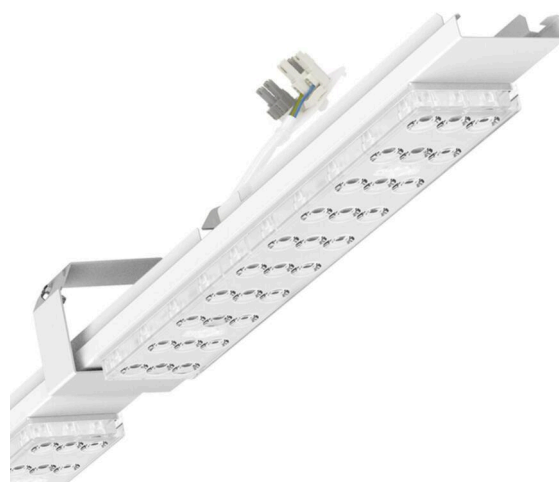

KARAKTERISTIEKEN

Bestelnummer	18535216650
EAN-nummer	4020863436033
CBS-code	94051190
Kenmerken	IP 20, Beschermingsklasse I, ENEC10 VDE, F, Balveiligheid (tennis), Balveiligheid (badminton), Balveiligheid (squash), Balveiligheid, Indoor, CE
Schokbestendigheidsgraad IK	IK03 (20°C bis 30°C)
Omgevingstemperatuur	ta 20°C naar 30°C
Bijzondere eigenschappen	Ready for IoT
Garantieperiode	5 jaren
Overheidssubsidieprogramma's	BEG - federale subsidie voor efficiënte gebouwen (alleen geldig voor Duitsland)

ELEKTROTECHNIEK

Voorschakelapparaat	Elektronische driver DALI2 (1 stuks)
Systeemprestaties	92W
Netspanning	230V/50Hz
Aardlekschakelaar(s) (inschakelstroom)	13 stuks/B10, 24 stuks/B16, 25 stuks/C10, 40 stuks/C16
Energie-efficiëntieklasse/Lichtbron	C

LICHTTECHNIEK

Uitvoering	LED, Kleurweergave/Lichtkleur CRI ≥ 80 / 4000K
Kleurtolerantie (MacAdam)	3SDCM
Fotobiologische veiligheid (Armatuur)	RG1
Nominale lichtstroom	15352lm
LED Levensduur	50000h L80/B10 (T_q 30°C)
Lichtopbrengst	167lm/W
Stralingshoek	80° (C0) / 80° (C90)
UGR dw./l.	20.1 / 20.3

MECHANIEK

Kleur behuizing	verkeerswit RAL 9016
Maten (LxBxH/DxH)	2299mm x 55mm x 37mm
Gewicht (netto)	2.6kg
Montagewijze	Montage draagrailsysteem

Maten

L	2299 mm	Lengte
B	55 mm	Breedte
H	37 mm	Hoogte

DEEP-LINK

<https://www.regiolux.de/nl/article/18535216650>

Referentie	LED 15000lm 840
η_{LB}	100 %
$\Phi_{\downarrow/\uparrow}$	98 % / 2 %
UGR dw./l.	20.1 / 20.3