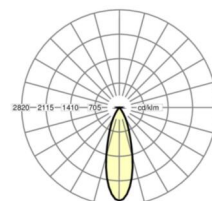

KARAKTERISTIEKEN

Bestelnummer	37512034134
EAN-nummer	4020863368013
CBS-code	94051190
Kenmerken	IP 20, Beschermingsklasse I, BAP 65° < 1500, F, Indoor, CE
Schokbestendigheidsgraad IK	IK02
Omgevingstemperatuur	ta 25°C
Garantieperiode	5 jaren

ELEKTROTECHNIEK

Voorschakelapparaat	Elektronische driver (1 stuks)
Systeemprestaties	36W
Netspanning	230V/50Hz

LICHTTECHNIEK

Uitvoering	LED, Kleurweergave/Lichtkleur CRI ≥ 80 / 1900K
Nominale lichtstroom	2400lm
LED Levensduur	50000h L80/B50 (Tq 25°C)
Lichtopbrengst	67lm/W
Stralingshoek	30°
UGR dw./l.	16.0 / 16.0 (30° reflector)

MECHANIEK

Kleur behuizing	zwart RAL 9005
Maten (LxBxH/DxH)	110mm x 180mm x 254mm
Gewicht (netto)	1.2kg
Zwenk- en draaibereik (x/y/z)	+ 90° / 0° / 350°
Montagewijze	Stroomrailmontage, Lichtstructuur

Maten

L	110 mm	Lengte
B	180 mm	Breedte
H	254 mm	Hoogte
KL	133 mm	Lengte lichtkop of bedrijfsapparatuurkasten
KB	42 mm	Breedte lichtkop of bedrijfsapparatuurkasten
KH	53 mm	Hoogte lichtkop of bedrijfsapparatuurkasten

DEEP-LINK

<https://www.regiolux.de/nl/article/37512034134>

Referentie	LED 2400lm 819
ηLB	100 %
Φ ↓/↑	100 % / 0 %
UGR dw./l.	16.0 / 16.0 (30° reflector)
BAP	65° < 1500cd/m²