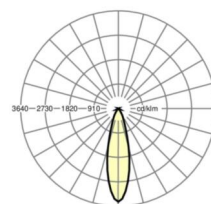

KARAKTERISTIEKEN

Bestelnummer	37512064134
EAN-nummer	4020863368044
CBS-code	94051190
Kenmerken	IP 20, Beschermingsklasse I, F, Indoor, CE
Schokbestendigheidsgraad IK	IK02
Omgevingstemperatuur	ta 25°C
Garantieperiode	5 jaren

ELEKTROTECHNIEK

Voorschakelapparaat	Elektronische driver (1 stuks)
Systeemprestaties	36W
Netspanning	230V/50Hz
Aardlekschakelaar(s) (inschakelstroom)	11 stuks/B10, 19 stuks/B16, 19 stuks/C10, 31 stuks/C16
Energie-efficiëntieklasse/Lichtbron	E

LICHTTECHNIEK

Uitvoering	LED, Kleurweergave/Lichtkleur CRI ≥ 90 / 6300K
Kleurtolerantie (MacAdam)	3SDCM
Fotobiologische veiligheid (Armatuur)	RG1
Nominale lichtstroom	3792lm
LED Levensduur	50000h L80/B50 (Tq 25°C)
Lichtopbrengst	106lm/W
Flikkervrij	<5% @ 100Hz
Stralingshoek	30°
UGR dw./l.	17.6 / 17.6 (30° reflector)

MECHANIEK

Kleur behuizing	zwart RAL 9005
Maten (LxBxH/DxH)	110mm x 180mm x 254mm
Gewicht (netto)	1.2kg
Zwenk- en draaibereik (x/y/z)	+ 90° / 0° / 350°
Montagewijze	Stroomrailmontage, Lichtstructuur

Maten

L	110 mm	Lengte
B	180 mm	Breedte
H	254 mm	Hoogte
KL	133 mm	Lengte lichtkop of bedrijfsapparatuurkasten
KB	42 mm	Breedte lichtkop of bedrijfsapparatuurkasten
KH	53 mm	Hoogte lichtkop of bedrijfsapparatuurkasten

DEEP-LINK

<https://www.regiolux.de/nl/article/37512064134>

Referentie	LED 3800lm 963
ηLB	100 %
Φ ↓/↑	100 % / 0 %
UGR dw./l.	17.6 / 17.6 (30° reflector)