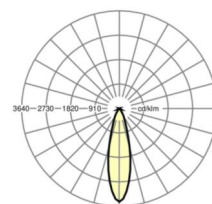

KARAKTERISTIEKEN

Bestelnummer	37512064130
EAN-nummer	4020863348091
CBS-code	94051190
Kenmerken	IP 20, Beschermingsklasse I, F, Indoor, CE
Schokbestendigheidsgraad IK	IK02
Omgevingstemperatuur	ta 25°C
Garantieperiode	5 jaren

ELEKTROTECHNIEK

Voorschakelapparaat	Elektronische driver (1 stuks)
Systeemprestaties	36W
Netspanning	230V/50Hz
Aardlekschakelaar(s) (inschakelstroom)	11 stuks/B10, 19 stuks/B16, 19 stuks/C10, 31 stuks/C16
Energie-efficiëntieklasse/Lichtbron	E

LICHTTECHNIEK

Uitvoering	LED, Kleurweergave/Lichtkleur CRI ≥ 90 / 6300K
Kleurtolerantie (MacAdam)	3SDCM
Fotobiologische veiligheid (Armatuur)	RG1
Nominale lichtstroom	3792lm
LED Levensduur	50000h L80/B50 (Tq 25°C)
Lichtopbrengst	106lm/W
Flikkervrij	<5% @ 100Hz
Stralingshoek	30°
UGR dw./l.	17.6 / 17.6 (30° reflector)

MECHANIEK

Kleur behuizing	verkeerswit RAL 9016
Maten (LxBxH/DxH)	110mm x 180mm x 254mm
Gewicht (netto)	1.2kg
Zwenk- en draibereik (x/y/z)	+ 90° / 0° / 350°
Montagewijze	Stroomrailmontage, Lichtstructuur

Maten

L	110 mm	Lengte
B	180 mm	Breedte
H	254 mm	Hoogte
KL	133 mm	Lengte lichtkop of bedrijfsapparatuurkasten
KB	42 mm	Breedte lichtkop of bedrijfsapparatuurkasten
KH	53 mm	Hoogte lichtkop of bedrijfsapparatuurkasten

DEEP-LINK

<https://www.regiolux.de/nl/article/37512064130>

Referentie	LED 3800lm 963
ηLB	100 %
Φ ↓/↑	100 % / 0 %
UGR dw./l.	17.6 / 17.6 (30° reflector)