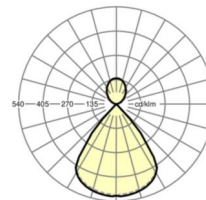

KARAKTERISTIEKEN

Bestelnummer	60641036675
EAN-nummer	4020863419913
CBS-code	94051190
Kenmerken	IP 20, Beschermingsklasse I, BAP 65°<100, F, Indoor, CE
Schokbestendigheidsgraad IK	IK02
Omgevingstemperatuur	ta 25°C
Bijzondere eigenschappen	Ready for IoT
Garantieperiode	5 jaren
Overheidssubsidieprogramma's	BEG - federale subsidie voor efficiënte gebouwen (alleen geldig voor Duitsland)

ELEKTROTECHNIEK

Voorschakelapparaat	Elektronische driver DALI2 (1 stuks)
Systeemprestaties	15W
Netspanning	230V/50Hz
Aardlekschakelaar(s) (inschakelstroom)	18 stuks/B10, 28 stuks/B16, 30 stuks/C10, 46 stuks/C16
Energie-efficiëntieklasse/Lichtbron	C

LICHTTECHNIEK

Uitvoering	LED, Kleurweergave/Lichtkleur CRI ≥ 80 / 3000K
Kleurtolerantie (MacAdam)	3SDCM
Fotobiologische veiligheid (Armatuur)	RG1
Nominale lichtstroom	2047lm
LED Levensduur	50000h L80/B10 (Tq 25°C)
Lichtopbrengst	134lm/W

MECHANIEK

Kleur behuizing	zilvergrijs/wit aluminium RAL 9006/
Maten (LxBxH/DxH)	571mm x 76mm x 69mm
Gewicht (netto)	1.8kg
Kabelinvoer KE (X/Y)	90mm/0mm
Montagewijze	Wandopbouw

Maten

L	571 mm	Lengte
B	76 mm	Breedte
H	69 mm	Hoogte
A1	430 mm	Montageafstand bij enkelvoudige montage
X	90 mm	Afstand kabelinvoering naar armatuurmidden op de X-as (lengte)
Y	0 mm	Afstand kabelinvoering naar armatuurmidden op de Y-as (dwars)

DEEP-LINK

<https://www.regiolux.de/nl/article/60641036675>

Referentie
ηLB
Φ ↓↑

LED 2000lm 830
100 %
68 % / 32 %