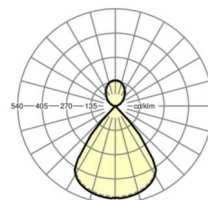

KARAKTERISTIEKEN

Bestelnummer	60641036670
EAN-nummer	4020863419906
CBS-code	94051190
Kenmerken	IP 20, Beschermingsklasse I, BAP 65°<100, F, Indoor, CE
Schokbestendigheidsgraad IK	IK02
Omgevingstemperatuur	ta 25°C
Bijzondere eigenschappen	Ready for IoT
Garantieperiode	5 jaren
Overheidssubsidieprogramma's	BEG - federale subsidie voor efficiënte gebouwen (alleen geldig voor Duitsland)

ELEKTROTECHNIEK

Voorschakelapparaat	Elektronische driver DALI2 (1 stuks)
Systeemprestaties	15W
Netspanning	230V/50Hz
Aardlekschakelaar(s) (inschakelstroom)	18 stuks/B10, 28 stuks/B16, 30 stuks/C10, 46 stuks/C16
Energie-efficiëntieklasse/Lichtbron	C

LICHTTECHNIEK

Uitvoering	LED, Kleurweergave/Lichtkleur CRI ≥ 80 / 3000K
Kleurtolerantie (MacAdam)	3SDCM
Fotobiologische veiligheid (Armatuur)	RG1
Nominale lichtstroom	2047lm
LED Levensduur	50000h L80/B10 (Tq 25°C)
Lichtopbrengst	134lm/W

MECHANIEK

Kleur behuizing	verkeerswit RAL 9016
Maten (LxBxH/DxH)	571mm x 76mm x 69mm
Gewicht (netto)	1.8kg
Kabelinvoer KE (X/Y)	90mm/0mm
Montagewijze	Wandopbouw

Maten

L	571 mm	Lengte
B	76 mm	Breedte
H	69 mm	Hoogte
A1	430 mm	Montageafstand bij enkelvoudige montage
X	90 mm	Afstand kabelinvoering naar armatuurmidden op de X-as (lengte)
Y	0 mm	Afstand kabelinvoering naar armatuurmidden op de Y-as (dwars)

DEEP-LINK

<https://www.regiolux.de/nl/article/60641036670>

Referentie
ηLB
Φ ↓↑

LED 2000lm 830
100 %
68 % / 32 %