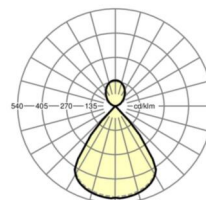

KARAKTERISTIEKEN

Bestelnummer	60641034175
EAN-nummer	4020863419890
CBS-code	94051190
Kenmerken	IP 20, Beschermingsklasse I, BAP 65°<100, F, Indoor, CE
Schokbestendigheidsgraad IK	IK02
Omgevingstemperatuur	ta 25°C
Garantieperiode	5 jaren
Overheidssubsidieprogramma's	BEG - federale subsidie voor efficiënte gebouwen (alleen geldig voor Duitsland)

ELEKTROTECHNIEK

Voorschakelapparaat	Elektronische driver (1 stuks)
Systeemprestaties	15W
Netspanning	230V/50Hz
Aardlekschakelaar(s) (inschakelstroom)	55 stuks/B10, 90 stuks/B16, 65 stuks/C10, 100 stuks/C16
Energie-efficiëntieklasse/Lichtbron	C

LICHTTECHNIEK

Uitvoering	LED, Kleurweergave/Lichtkleur CRI ≥ 80 / 3000K
Kleurtolerantie (MacAdam)	3SDCM
Fotobiologische veiligheid (Armatuur)	RG1
Nominale lichtstroom	2047lm
LED Levensduur	50000h L80/B10 (Tq 25°C)
Lichtopbrengst	134lm/W

MECHANIEK

Kleur behuizing	zilvergrijs/wit aluminium RAL 9006/
Maten (LxBxH/DxH)	571mm x 76mm x 69mm
Gewicht (netto)	1.8kg
Kabelinvoer KE (X/Y)	90mm/0mm
Montagewijze	Wandopbouw

Maten

L	571 mm	Lengte
B	76 mm	Breedte
H	69 mm	Hoogte
A1	430 mm	Montageafstand bij enkelvoudige montage
X	90 mm	Afstand kabelinvoering naar armatuurmiddelen op de X-as (lengte)
Y	0 mm	Afstand kabelinvoering naar armatuurmiddelen op de Y-as (dwars)

DEEP-LINK

<https://www.regiolux.de/nl/article/60641034175>

Referentie	LED 2000lm 830
ηLB	100 %
Φ ↓/↑	68 % / 32 %