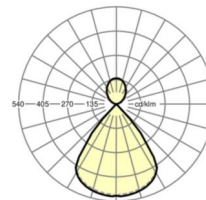

KARAKTERISTIEKEN

Bestelnummer	60641034170
EAN-nummer	4020863419883
CBS-code	94051190
Kenmerken	IP 20, Beschermingsklasse I, BAP 65°<100, F, Indoor, CE
Schokbestendigheidsgraad IK	IK02
Omgevingstemperatuur	ta 25°C
Garantieperiode	5 jaren
Overheidssubsidieprogramma's	BEG - federale subsidie voor efficiënte gebouwen (alleen geldig voor Duitsland)

ELEKTROTECHNIEK

Voorschakelapparaat	Elektronische driver (1 stuks)
Systeemprestaties	15W
Netspanning	230V/50Hz
Aardlekschakelaar(s) (inschakelstroom)	55 stuks/B10, 90 stuks/B16, 65 stuks/C10, 100 stuks/C16
Energie-efficiëntieklasse/Lichtbron	C

LICHTTECHNIEK

Uitvoering	LED, Kleurweergave/Lichtkleur CRI ≥ 80 / 3000K
Kleurtolerantie (MacAdam)	3SDCM
Fotobiologische veiligheid (Armatuur)	RG1
Nominale lichtstroom	2047lm
LED Levensduur	50000h L80/B10 (Tq 25°C)
Lichtopbrengst	134lm/W

MECHANIEK

Kleur behuizing	verkeerswit RAL 9016
Maten (LxBxH/DxH)	571mm x 76mm x 69mm
Gewicht (netto)	1.8kg
Kabelinvoer KE (X/Y)	90mm/0mm
Montagewijze	Wandopbouw

Maten

L	571 mm	Lengte
B	76 mm	Breedte
H	69 mm	Hoogte
A1	430 mm	Montageafstand bij enkelvoudige montage
X	90 mm	Afstand kabelinvoering naar armatuurmidden op de X-as (lengte)
Y	0 mm	Afstand kabelinvoering naar armatuurmidden op de Y-as (dwars)

DEEP-LINK

<https://www.regiolux.de/nl/article/60641034170>

Referentie	LED 2000lm 830
ηLB	100 %
Φ ↓/↑	68 % / 32 %