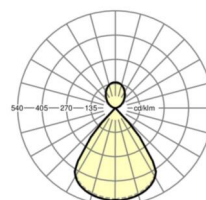

KARAKTERISTIEKEN

Bestelnummer	60641046670
EAN-nummer	4020863393756
CBS-code	94051190
Kenmerken	IP 20, Beschermingsklasse I, BAP 65°<100, F, Indoor, CE
Schokbestendigheidsgraad IK	IK02
Omgevingstemperatuur	ta 25°C
Bijzondere eigenschappen	Ready for IoT
Garantieperiode	5 jaren
Overheidssubsidieprogramma's	BEG - federale subsidie voor efficiënte gebouwen (alleen geldig voor Duitsland)

ELEKTROTECHNIEK

Voorschakelapparaat	Elektronische driver DALI2 (1 stuks)
Systeemprestaties	15W
Netspanning	230V/50Hz
Aardlekschakelaar(s) (inschakelstroom)	18 stuks/B10, 28 stuks/B16, 30 stuks/C10, 46 stuks/C16
Energie-efficiëntieklasse/Lichtbron	B

LICHTTECHNIEK

Uitvoering	LED, Kleurweergave/Lichtkleur CRI ≥ 80 / 4000K
Kleurtolerantie (MacAdam)	3SDCM
Fotobiologische veiligheid (Armatuur)	RG1
Nominale lichtstroom	2145lm
LED Levensduur	50000h L80/B10 (Tq 25°C)
Lichtopbrengst	141lm/W

MECHANIEK

Kleur behuizing	verkeerswit RAL 9016
Maten (LxBxH/DxH)	571mm x 76mm x 69mm
Gewicht (netto)	1.8kg
Kabelinvoer KE (X/Y)	90mm/0mm
Montagewijze	Wandopbouw

Maten

L	571 mm	Lengte
B	76 mm	Breedte
H	69 mm	Hoogte
A1	430 mm	Montageafstand bij enkelvoudige montage
X	90 mm	Afstand kabelinvoering naar armatuurmidden op de X-as (lengte)
Y	0 mm	Afstand kabelinvoering naar armatuurmidden op de Y-as (dwars)

DEEP-LINK

<https://www.regiolux.de/nl/article/60641046670>

Referentie	LED 2100lm 840
ηLB	100 %
Φ ↓/↑	68 % / 32 %