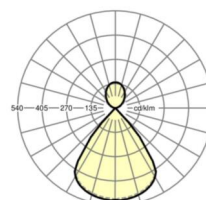

KARAKTERISTIEKEN

Bestelnummer	60641044175
EAN-nummer	4020863419937
CBS-code	94051190
Kenmerken	IP 20, Beschermingsklasse I, BAP 65°<100, F, Indoor, CE
Schokbestendigheidsgraad IK	IK02
Omgevingstemperatuur	ta 25°C
Garantieperiode	5 jaren
Overheidssubsidieprogramma's	BEG - federale subsidie voor efficiënte gebouwen (alleen geldig voor Duitsland)

ELEKTROTECHNIEK

Voorschakelapparaat	Elektronische driver (1 stuks)
Systeemprestaties	15W
Netspanning	230V/50Hz
Aardlekschakelaar(s) (inschakelstroom)	55 stuks/B10, 90 stuks/B16, 65 stuks/C10, 100 stuks/C16
Energie-efficiëntieklasse/Lichtbron	B

LICHTTECHNIEK

Uitvoering	LED, Kleurweergave/Lichtkleur CRI ≥ 80 / 4000K
Kleurtolerantie (MacAdam)	3SDCM
Fotobiologische veiligheid (Armatuur)	RG1
Nominale lichtstroom	2145lm
LED Levensduur	50000h L80/B10 (Tq 25°C)
Lichtopbrengst	141lm/W

MECHANIEK

Kleur behuizing	zilvergrijs/wit aluminium RAL 9006/
Maten (LxBxH/DxH)	571mm x 76mm x 69mm
Gewicht (netto)	1.8kg
Kabelinvoer KE (X/Y)	90mm/0mm
Montagewijze	Wandopbouw

Maten

L	571 mm	Lengte
B	76 mm	Breedte
H	69 mm	Hoogte
A1	430 mm	Montageafstand bij enkelvoudige montage
X	90 mm	Afstand kabelinvoering naar armatuurmidden op de X-as (lengte)
Y	0 mm	Afstand kabelinvoering naar armatuurmidden op de Y-as (dwars)

DEEP-LINK

<https://www.regiolux.de/nl/article/60641044175>

Referentie	LED 2100lm 840
ηLB	100 %
Φ ↓/↑	68 % / 32 %