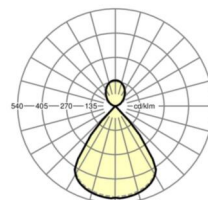

KARAKTERISTIEKEN

Bestelnummer	60641044170
EAN-nummer	4020863419920
CBS-code	94051190
Kenmerken	IP 20, Beschermingsklasse I, BAP 65°<100, F, Indoor, CE
Schokbestendigheidsgraad IK	IK02
Omgevingstemperatuur	ta 25°C
Garantieperiode	5 jaren
Overheidssubsidieprogramma's	BEG - federale subsidie voor efficiënte gebouwen (alleen geldig voor Duitsland)

ELEKTROTECHNIEK

Voorschakelapparaat	Elektronische driver (1 stuks)
Systeemprestaties	15W
Netspanning	230V/50Hz
Aardlekschakelaar(s) (inschakelstroom)	55 stuks/B10, 90 stuks/B16, 65 stuks/C10, 100 stuks/C16
Energie-efficiëntieklasse/Lichtbron	B

LICHTTECHNIEK

Uitvoering	LED, Kleurweergave/Lichtkleur CRI ≥ 80 / 4000K
Kleurtolerantie (MacAdam)	3SDCM
Fotobiologische veiligheid (Armatuur)	RG1
Nominale lichtstroom	2145lm
LED Levensduur	50000h L80/B10 (Tq 25°C)
Lichtopbrengst	141lm/W

MECHANIEK

Kleur behuizing	verkeerswit RAL 9016
Maten (LxBxH/DxH)	571mm x 76mm x 69mm
Gewicht (netto)	1.8kg
Kabelinvoer KE (X/Y)	90mm/0mm
Montagewijze	Wandopbouw

Maten

L	571 mm	Lengte
B	76 mm	Breedte
H	69 mm	Hoogte
A1	430 mm	Montageafstand bij enkelvoudige montage
X	90 mm	Afstand kabelinvoering naar armatuurmidden op de X-as (lengte)
Y	0 mm	Afstand kabelinvoering naar armatuurmidden op de Y-as (dwars)

DEEP-LINK

<https://www.regiolux.de/nl/article/60641044170>

Referentie	LED 2100lm 840
ηLB	100 %
Φ ↓/↑	68 % / 32 %