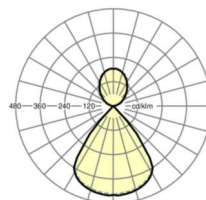

KARAKTERISTIEKEN

Bestelnummer	60642036670
EAN-nummer	4020863419968
CBS-code	94051190
Kenmerken	IP 20, Beschermingsklasse I, BAP 65°<100, F, Indoor, CE
Schokbestendigheidsgraad IK	IK02
Omgevingstemperatuur	ta 25°C
Bijzondere eigenschappen	Ready for IoT
Garantieperiode	5 jaren
Overheidssubsidieprogramma's	BEG - federale subsidie voor efficiënte gebouwen (alleen geldig voor Duitsland)

ELEKTROTECHNIEK

Voorschakelapparaat	Elektronische driver DALI2 (1 stuks)
Systeemprestaties	23W
Netspanning	230V/50Hz
Aardlekschakelaar(s) (inschakelstroom)	18 stuks/B10, 28 stuks/B16, 30 stuks/C10, 46 stuks/C16
Energie-efficiëntieklasse/Lichtbron	C

LICHTTECHNIEK

Uitvoering	LED, Kleurweergave/Lichtkleur CRI ≥ 80 / 3000K
Kleurtolerantie (MacAdam)	3SDCM
Fotobiologische veiligheid (Armatuur)	RG1
Nominale lichtstroom	3336lm
LED Levensduur	50000h L80/B10 (Tq 25°C)
Lichtopbrengst	143lm/W

MECHANIEK

Kleur behuizing	verkeerswit RAL 9016
Maten (LxBxH/DxH)	1131mm x 76mm x 69mm
Gewicht (netto)	3kg
Kabelinvoer KE (X/Y)	0mm/0mm
Montagewijze	Wandopbouw

Maten

L	1131 mm	Lengte
B	76 mm	Breedte
H	69 mm	Hoogte
A1	1000 mm	Montageafstand bij enkelvoudige montage
X	0 mm	Afstand kabelinvoering naar armatuurmidden op de X-as (lengte)
Y	0 mm	Afstand kabelinvoering naar armatuurmidden op de Y-as (dwars)

DEEP-LINK

<https://www.regiolux.de/nl/article/60642036670>

Referentie	LED 3300lm 830
ηLB	100 %
Φ ↓/↑	59 % / 41 %