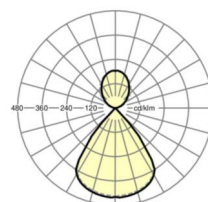

KARAKTERISTIEKEN

Bestelnummer	60642034175
EAN-nummer	4020863419951
CBS-code	94051190
Kenmerken	IP 20, Beschermingsklasse I, BAP 65°<100, F, Indoor, CE
Schokbestendigheidsgraad IK	IK02
Omgevingstemperatuur	ta 25°C
Garantieperiode	5 jaren
Overheidssubsidieprogramma's	BEG - federale subsidie voor efficiënte gebouwen (alleen geldig voor Duitsland)

ELEKTROTECHNIEK

Voorschakelapparaat	Elektronische driver (1 stuks)
Systeemprestaties	23W
Netspanning	230V/50Hz
Aardlekschakelaar(s) (inschakelstroom)	14 stuks/B10, 23 stuks/B16, 23 stuks/C10, 38 stuks/C16
Energie-efficiëntieklasse/Lichtbron	C

LICHTTECHNIEK

Uitvoering	LED, Kleurweergave/Lichtkleur CRI ≥ 80 / 3000K
Kleurtolerantie (MacAdam)	3SDCM
Fotobiologische veiligheid (Armatuur)	RG1
Nominale lichtstroom	3336lm
LED Levensduur	50000h L80/B10 (Tq 25°C)
Lichtopbrengst	143lm/W

MECHANIEK

Kleur behuizing	zilvergrijs/wit aluminium RAL 9006/
Maten (LxBxH/DxH)	1131mm x 76mm x 69mm
Gewicht (netto)	3kg
Kabelinvoer KE (X/Y)	0mm/0mm
Montagewijze	Wandopbouw

Maten

L	1131 mm	Lengte
B	76 mm	Breedte
H	69 mm	Hoogte
A1	1000 mm	Montageafstand bij enkelvoudige montage
X	0 mm	Afstand kabelinvoering naar armatuurmidden op de X-as (lengte)
Y	0 mm	Afstand kabelinvoering naar armatuurmidden op de Y-as (dwars)

DEEP-LINK

<https://www.regiolux.de/nl/article/60642034175>

Referentie	LED 3300lm 830
ηLB	100 %
Φ ↓/↑	59 % / 41 %