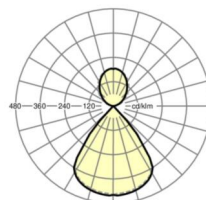

KARAKTERISTIEKEN

Bestelnummer	60642046670
EAN-nummer	4020863420001
CBS-code	94051190
Kenmerken	IP 20, Beschermingsklasse I, BAP 65°<100, F, Indoor, CE
Schokbestendigheidsgraad IK	IK02
Omgevingstemperatuur	ta 25°C
Bijzondere eigenschappen	Ready for IoT
Garantieperiode	5 jaren
Overheidssubsidieprogramma's	BEG - federale subsidie voor efficiënte gebouwen (alleen geldig voor Duitsland)

ELEKTROTECHNIEK

Voorschakelapparaat	Elektronische driver DALI2 (1 stuks)
Systeemprestaties	23W
Netspanning	230V/50Hz
Aardlekschakelaar(s) (inschakelstroom)	18 stuks/B10, 28 stuks/B16, 30 stuks/C10, 46 stuks/C16
Energie-efficiëntieklasse/Lichtbron	B

LICHTTECHNIEK

Uitvoering	LED, Kleurweergave/Lichtkleur CRI ≥ 80 / 4000K
Kleurtolerantie (MacAdam)	3SDCM
Fotobiologische veiligheid (Armatuur)	RG1
Nominale lichtstroom	3512lm
LED Levensduur	50000h L80/B10 (Tq 25°C)
Lichtopbrengst	150lm/W

MECHANIEK

Kleur behuizing	verkeerswit RAL 9016
Maten (LxBxH/DxH)	1131mm x 76mm x 69mm
Gewicht (netto)	3kg
Kabelinvoer KE (X/Y)	0mm/0mm
Montagewijze	Wandopbouw

Maten

L	1131 mm	Lengte
B	76 mm	Breedte
H	69 mm	Hoogte
A1	1000 mm	Montageafstand bij enkelvoudige montage
X	0 mm	Afstand kabelinvoering naar armatuurmidden op de X-as (lengte)
Y	0 mm	Afstand kabelinvoering naar armatuurmidden op de Y-as (dwars)

DEEP-LINK

<https://www.regiolux.de/nl/article/60642046670>

Referentie	LED 3500lm 840
ηLB	100 %
Φ ↓↑	59 % / 41 %