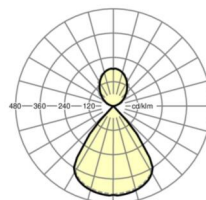

KARAKTERISTIEKEN

Bestelnummer	60642044175
EAN-nummer	4020863419999
CBS-code	94051190
Kenmerken	IP 20, Beschermingsklasse I, BAP 65°<100, F, Indoor, CE
Schokbestendigheidsgraad IK	IK02
Omgevingstemperatuur	ta 25°C
Garantieperiode	5 jaren
Overheidssubsidieprogramma's	BEG - federale subsidie voor efficiënte gebouwen (alleen geldig voor Duitsland)

ELEKTROTECHNIEK

Voorschakelapparaat	Elektronische driver (1 stuks)
Systeemprestaties	23W
Netspanning	230V/50Hz
Aardlekschakelaar(s) (inschakelstroom)	14 stuks/B10, 23 stuks/B16, 23 stuks/C10, 38 stuks/C16
Energie-efficiëntieklasse/Lichtbron	B

LICHTTECHNIEK

Uitvoering	LED, Kleurweergave/Lichtkleur CRI ≥ 80 / 4000K
Kleurtolerantie (MacAdam)	3SDCM
Fotobiologische veiligheid (Armatuur)	RG1
Nominale lichtstroom	3512lm
LED Levensduur	50000h L80/B10 (Tq 25°C)
Lichtopbrengst	150lm/W

MECHANIEK

Kleur behuizing	zilvergrijs/wit aluminium RAL 9006/
Maten (LxBxH/DxH)	1131mm x 76mm x 69mm
Gewicht (netto)	3kg
Kabelinvoer KE (X/Y)	0mm/0mm
Montagewijze	Wandopbouw

Maten

L	1131 mm	Lengte
B	76 mm	Breedte
H	69 mm	Hoogte
A1	1000 mm	Montageafstand bij enkelvoudige montage
X	0 mm	Afstand kabelinvoering naar armatuurmidden op de X-as (lengte)
Y	0 mm	Afstand kabelinvoering naar armatuurmidden op de Y-as (dwars)

DEEP-LINK

<https://www.regiolux.de/nl/article/60642044175>

Referentie	LED 3500lm 840
ηLB	100 %
Φ ↓/↑	59 % / 41 %