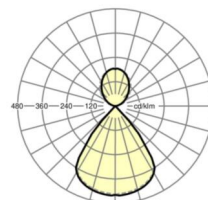

KARAKTERISTIEKEN

Bestelnummer	60642044170
EAN-nummer	4020863419982
CBS-code	94051190
Kenmerken	IP 20, Beschermingsklasse I, BAP 65°<100, F, Indoor, CE
Schokbestendigheidsgraad IK	IK02
Omgevingstemperatuur	ta 25°C
Garantieperiode	5 jaren
Overheidssubsidieprogramma's	BEG - federale subsidie voor efficiënte gebouwen (alleen geldig voor Duitsland)

ELEKTROTECHNIEK

Voorschakelapparaat	Elektronische driver (1 stuks)
Systeemprestaties	23W
Netspanning	230V/50Hz
Aardlekschakelaar(s) (inschakelstroom)	14 stuks/B10, 23 stuks/B16, 23 stuks/C10, 38 stuks/C16
Energie-efficiëntieklasse/Lichtbron	B

LICHTTECHNIEK

Uitvoering	LED, Kleurweergave/Lichtkleur CRI ≥ 80 / 4000K
Kleurtolerantie (MacAdam)	3SDCM
Fotobiologische veiligheid (Armatuur)	RG1
Nominale lichtstroom	3512lm
LED Levensduur	50000h L80/B10 (Tq 25°C)
Lichtopbrengst	150lm/W

MECHANIEK

Kleur behuizing	verkeerswit RAL 9016
Maten (LxBxH/DxH)	1131mm x 76mm x 69mm
Gewicht (netto)	3kg
Kabelinvoer KE (X/Y)	0mm/0mm
Montagewijze	Wandopbouw

Maten

L	1131 mm	Lengte
B	76 mm	Breedte
H	69 mm	Hoogte
A1	1000 mm	Montageafstand bij enkelvoudige montage
X	0 mm	Afstand kabelinvoering naar armatuurmiddelen op de X-as (lengte)
Y	0 mm	Afstand kabelinvoering naar armatuurmiddelen op de Y-as (dwars)

DEEP-LINK

<https://www.regiolux.de/nl/article/60642044170>

Referentie	LED 3500lm 840
ηLB	100 %
Φ ↓↑	59 % / 41 %