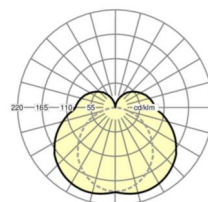

KARAKTERISTIEKEN

Bestelnummer	16161634125
EAN-nummer	4020863321872
CBS-code	94051190
Kenmerken	IP 44, Beschermingsklasse I, ENEC10 VDE, Gloeidraadtest 850 °C, F, MM, Indoor, CE
Schokbestendigheidsgraad IK	IK02 (10°C bis 35°C)
Omgevingstemperatuur	ta 10°C naar 35°C
Garantieperiode	5 jaren

ELEKTROTECHNIEK

Voorschakelapparaat	Elektronische driver (1 stuks)
Systeemprestaties	9W
Netspanning	230V/50Hz
Aardlekschakelaar(s) (inschakelstroom)	100 stuks/B10, 160 stuks/B16, 120 stuks/C10, 200 stuks/C16
Energie-efficiëntieklasse/Lichtbron	C

LICHTTECHNIEK

Uitvoering	LED, Kleurweergave/Lichtkleur CRI ≥ 80 / 3000K
Kleurtolerantie (MacAdam)	3SDCM
Nominale lichtstroom	1041lm
LED Levensduur	50000h L80/B10 (Tq 35°C)
Lichtopbrengst	116lm/W

MECHANIEK

Kleur behuizing	blank geanodiseerd aluminium
Maten (LxBxH/DxH)	600mm x 47mm x 82mm
Gewicht (netto)	0.9kg
Kabelinvoer KE (X/Y)	150mm/0mm
Montagewijze	Wandopbouw, Meubelaanbouw

Maten

L	600 mm	Lengte
B	47 mm	Breedte
H	82 mm	Hoogte
A1	350 mm	Montageafstand bij enkelvoudige montage
X	150 mm	Afstand kabelinvoering naar armatuurmiddelen op de X-as (lengte)
Y	0 mm	Afstand kabelinvoering naar armatuurmiddelen op de Y-as (dwars)

DEEP-LINK

<https://www.regiolux.de/nl/article/16161634125>

Referentie	LED 1000lm 830
ηLB	100 %
Φ ↓/↑	77 % / 23 %