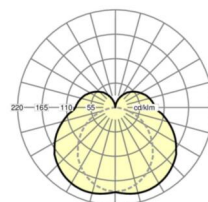

KARAKTERISTIEKEN

Bestelnummer	16161234125
EAN-nummer	4020863321896
CBS-code	94051190
Kenmerken	IP 44, Beschermingsklasse I, ENEC10 VDE, Gloeidraadtest 850 °C, F, MM, Indoor, CE
Schokbestendigheidsgraad IK	IK02 (10°C bis 35°C)
Omgevingstemperatuur	ta 10°C naar 35°C
Garantieperiode	5 jaren

ELEKTROTECHNIEK

Voorschakelapparaat	Elektronische driver (1 stuks)
Systeemprestaties	18W
Netspanning	230V/50Hz
Aardlekschakelaar(s) (inschakelstroom)	55 stuks/B10, 90 stuks/B16, 65 stuks/C10, 100 stuks/C16
Energie-efficiëntieklasse/Lichtbron	C

LICHTTECHNIEK

Uitvoering	LED, Kleurweergave/Lichtkleur CRI ≥ 80 / 3000K
Kleurtolerantie (MacAdam)	3SDCM
Nominale lichtstroom	2082lm
LED Levensduur	50000h L80/B10 (Tq 35°C)
Lichtopbrengst	116lm/W

MECHANIEK

Kleur behuizing	blank geanodiseerd aluminium
Maten (LxBxH/DxH)	1160mm x 47mm x 82mm
Gewicht (netto)	1.7kg
Kabelinvoer KE (X/Y)	0mm/0mm
Montagewijze	Wandopbouw, Meubelaanbouw

Maten

L	1160 mm	Lengte
B	47 mm	Breedte
H	82 mm	Hoogte
A1	900 mm	Montageafstand bij enkelvoudige montage
X	0 mm	Afstand kabelinvoer naar armatuurmiddelen op de X-as (lengte)
Y	0 mm	Afstand kabelinvoer naar armatuurmiddelen op de Y-as (dwars)

DEEP-LINK

<https://www.regiolux.de/nl/article/16161234125>

Referentie	LED 2000lm 830
ηLB	100 %
Φ ↓/↑	77 % / 23 %