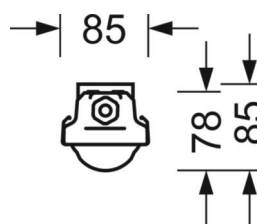

MECHANIEK

Kleur behuizing	lichtgrijs
Maten (LxBxH/DxH)	1240mm x 85mm x 78mm
Gewicht (netto)	1.61kg
Kabelinvoer KE	aan kopse en achterzijde verdere uitbrekbare leidinginvoeren
Montagewijze	Enkele installatie aan het plafond, Individuele pendelmontage, Wandopbouw, Montage draagrails

DEEP-LINK

<https://www.regiolux.de/nl/article/50132404115>

Referentie	LED 4800lm/33W 840
ηLB	100 %
Φ ↓/↑	96 % / 4 %
UGR dw./l.	24.2 / 23.5

Maten

L	1240 mm	Lengte
B	85 mm	Breedte
H	78 mm	Hoogte
A1	850 mm	Montageafstand bij enkelvoudige montage