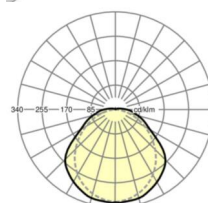

LICHTTECHNIEK

Uitvoering	LED, Kleurweergave/Lichtkleur CRI ≥ 80 / 4000K
Kleurtolerantie (MacAdam)	4SDCM
Fotobiologische veiligheid (Armatuur)	RG1
Nominale lichtstroom/schakelstappen (EDM)	4800lm/33W, 4200lm/29W, 3500lm/23W
LED Levensduur	50000h L70/B10 (Tq 35°C), 50000h L80/B50 (Tq 25°C)
Lichtopbrengst	150lm/W-145lm/W
UGR dw./l.	24.2 / 23.5 (33W)

DEEP-LINK

<https://www.regiolux.de/nl/article/50132404115>

Referentie	LED 4800lm/33W 840
ηLB	100 %
Φ ↓/↑	96 % / 4 %
UGR dw./l.	24.2 / 23.5

Maten

L	1240 mm	Lengte
B	85 mm	Breedte
H	78 mm	Hoogte
A1	850 mm	Montageafstand bij enkelvoudige montage