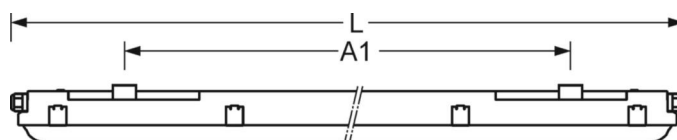

MECHANIEK

Kleur behuizing	lichtgrijs
Maten (LxBxH/DxH)	1240mm x 85mm x 78mm
Gewicht (netto)	1.61kg
Kabelinvoer KE	aan kopse en achterzijde verdere uitbrekbare leidinginvoeren
Montagewijze	Enkele installatie aan het plafond, Individuele pendelmontage, Wandopbouw, Montage draagrails

DEEP-LINK

<https://www.regiolux.de/nl/article/50132404115>

Referentie	LED 4800lm/33W 840
ηLB	100 %
Φ ↓/↑	96 % / 4 %
UGR dw./l.	24.2 / 23.5

Maten

L	1240 mm	Lengte
B	85 mm	Breedte
H	78 mm	Hoogte
A1	850 mm	Montageafstand bij enkelvoudige montage