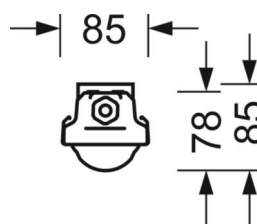

## MECHANIEK

Kleur behuizing	lichtgrijs
Maten (LxBxH/DxH)	1240mm x 85mm x 78mm
Gewicht (netto)	1.68kg
Kabelinvoer KE	aan kopse en achterzijde verdere uitbrekbare leidinginvoeren
Montagewijze	Enkele installatie aan het plafond, Individuele pendelmontage, Wandopbouw, Montage draagrails

## DEEP-LINK

<https://www.regiolux.de/nl/article/50132406615>

Referentie	LED 4800lm 840
ηLB	100 %
Φ ↓/↑	96 % / 4 %
UGR dw./l.	24.2 / 23.5

Maten

L	1240 mm	Lengte
B	85 mm	Breedte
H	78 mm	Hoogte
A1	850 mm	Montageafstand bij enkelvoudige montage