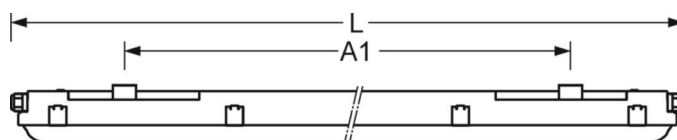

## MECHANIEK

Kleur behuizing	lichtgrijs
Maten (LxBxH/DxH)	1240mm x 85mm x 78mm
Gewicht (netto)	1.68kg
Kabelinvoer KE	aan kopse en achterzijde verdere uitbrekbare leidinginvoeren
Montagewijze	Enkele installatie aan het plafond, Individuele pendelmontage, Wandopbouw, Montage draagrails

## DEEP-LINK

<https://www.regiolux.de/nl/article/50132406615>

Referentie	LED 4800lm 840
ηLB	100 %
Φ ↓/↑	96 % / 4 %
UGR dw./l.	24.2 / 23.5

Maten

L	1240 mm	Lengte
B	85 mm	Breedte
H	78 mm	Hoogte
A1	850 mm	Montageafstand bij enkelvoudige montage