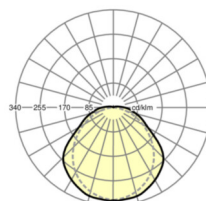

## LICHTTECHNIEK

Uitvoering	LED, Kleurweergave/Lichtkleur CRI ≥ 80 / 4000K
Kleurtolerantie (MacAdam)	4SDCM
Fotobiologische veiligheid (Armatuur)	RG1
Nominale lichtstroom	4763lm
LED Levensduur	50000h L70/B10 (Tq 35°C), 50000h L80/B50 (Tq 25°C)
Lichtopbrengst	145lm/W
UGR dw./l.	24.2 / 23.5

## MECHANIEK

Kleur behuizing	lichtgrijs
Maten (LxBxH/DxH)	1240mm x 85mm x 78mm
Gewicht (netto)	1.68kg
Kabelinvoer KE	aan kopse en achterzijde verdere uitbrekbare leidinginvoeren
Montagewijze	Enkele installatie aan het plafond, Individuele pendelmontage, Wandopbouw, Montage draagrails

## DEEP-LINK

<https://www.regiolux.de/nl/article/50132406615>

Referentie	LED 4800lm 840
ηLB	100 %
Φ ↓/↑	96 % / 4 %
UGR dw./l.	24.2 / 23.5

Maten

L	1240 mm	Lengte
B	85 mm	Breedte
H	78 mm	Hoogte
A1	850 mm	Montageafstand bij enkelvoudige montage