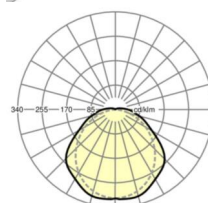

KARAKTERISTIEKEN

Bestelnummer	50135404115
EAN-nummer	4020863447060
CBS-code	94051140
Kenmerken	IP 65, Beschermingsklasse I, F, D, HACCP DIN10500/voedsel/IFS/BRC, Indoor, CE
Schokbestendigheidsgraad IK	IK08 (-20°C bis 35°C)
Omgevingstemperatuur	ta -20°C naar 35°C
Garantieperiode	5 jaren
Overheidssubsidieprogramma's	BEG - federale subsidie voor efficiënte gebouwen (alleen geldig voor Duitsland)

ELEKTROTECHNIEK

Voorschakelapparaat	Elektronische multilumen-driver, 4-stappen (1 stuks)
Bedrading	5x1.5mm², doorvoerbedrading, steekcontact voor 5x1,5mm²
Systeemprestaties	43W-26W
Netspanning	230V/50Hz
Aardlekschakelaar(s) (inschakelstroom)	31 stuks/B10, 50 stuks/B16, 52 stuks/C10, 85 stuks/C16
Energie-efficiëntieklasse/Lichtbron	C

LICHTTECHNIEK

Uitvoering	LED, Kleurweergave/Lichtkleur CRI ≥ 80 / 4000K
Kleurtolerantie (MacAdam)	4SDCM
Fotobiologische veiligheid (Armatuur)	RG1
Nominale lichtstroom/schakelstappen (EDM)	6200lm/43W, 5400lm/37W, 4800lm/32W, 3900lm/26W (Standaardinstelling 6200lm)
LED Levensduur	50000h L70/B10 (Tq 35°C), 50000h L80/B50 (Tq 25°C)
Lichtopbrengst	153lm/W-146lm/W
UGR dw./l.	24.6 / 23.8 (43W)

DEEP-LINK

<https://www.regiolux.de/nl/article/50135404115>