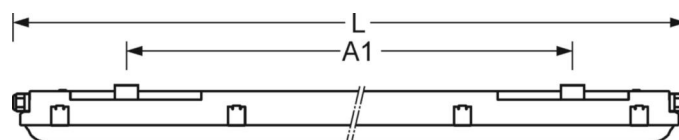

LICHTTECHNIEK

Uitvoering	LED, Kleurweergave/Lichtkleur CRI ≥ 80 / 4000K
Kleurtolerantie (MacAdam)	4SDCM
Fotobiologische veiligheid (Armatuur)	RG1
Nominale lichtstroom/schakelstappen (EDM)	6200lm/43W, 5400lm/37W, 4800lm/32W, 3900lm/26W (Standaardinstelling 6200lm)
LED Levensduur	50000h L70/B10 (Tq 35°C), 50000h L80/B50 (Tq 25°C)
Lichtopbrengst	153lm/W-146lm/W
UGR dw./l.	24.6 / 23.8 (43W)

DEEP-LINK

<https://www.regiolux.de/nl/article/50135404115>

Referentie	LED 6200lm/43W 840
ηLB	100 %
Φ ↓/↑	96 % / 4 %
UGR dw./l.	24.6 / 23.8

MECHANIEK

Kleur behuizing	lichtgrijs
Maten (LxBxH/DxH)	1540mm x 85mm x 78mm
Gewicht (netto)	1.93kg
Kabelinvoer KE	aan kopse en achterzijde verdere uitbreekbare leidinginvoeren
Montagewijze	Enkele installatie aan het plafond, Individuele pendelmontage, Wandopbouw, Montage draagrails

Maten

L	1540 mm	Lengte
B	85 mm	Breedte
H	78 mm	Hoogte
A1	1150 mm	Montageafstand bij enkelvoudige montage