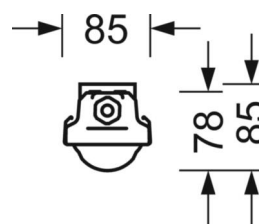

LICHTTECHNIEK

Uitvoering	LED, Kleurweergave/Lichtkleur CRI ≥ 80 / 4000K
Kleurtolerantie (MacAdam)	4SDCM
Fotobiologische veiligheid (Armatuur)	RG1
Nominale lichtstroom/schakelstappen (EDM)	6200lm/43W, 5400lm/37W, 4800lm/32W, 3900lm/26W (Standaardinstelling 6200lm)
LED Levensduur	50000h L70/B10 (Tq 35°C), 50000h L80/B50 (Tq 25°C)
Lichtopbrengst	153lm/W-146lm/W
UGR dw./l.	24.6 / 23.8 (43W)

DEEP-LINK

<https://www.regiolux.de/nl/article/50135404115>

Referentie	LED 6200lm/43W 840
ηLB	100 %
Φ ↓/↑	96 % / 4 %
UGR dw./l.	24.6 / 23.8

MECHANIEK

Kleur behuizing	lichtgrijs
Maten (LxBxH/DxH)	1540mm x 85mm x 78mm
Gewicht (netto)	1.93kg
Kabelinvoer KE	aan kopse en achterzijde verdere uitbreekbare leidinginvoeren
Montagewijze	Enkele installatie aan het plafond, Individuele pendelmontage, Wandopbouw, Montage draagrails

Maten

L	1540 mm	Lengte
B	85 mm	Breedte
H	78 mm	Hoogte
A1	1150 mm	Montageafstand bij enkelvoudige montage