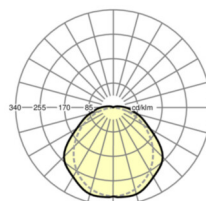

LICHTTECHNIEK

Uitvoering	LED, Kleurweergave/Lichtkleur CRI ≥ 80 / 4000K
Kleurtolerantie (MacAdam)	4SDCM
Fotobiologische veiligheid (Armatuur)	RG1
Nominale lichtstroom	6217lm
LED Levensduur	50000h L70/B10 (Tq 35°C), 50000h L80/B50 (Tq 25°C)
Lichtopbrengst	146lm/W
UGR dw./l.	24.6 / 23.8

DEEP-LINK

<https://www.regiolux.de/nl/article/50135406615>

Referentie	LED 6200lm 840
ηLB	100 %
Φ ↓/↑	96 % / 4 %
UGR dw./l.	24.6 / 23.8

Maten

L	1540 mm	Lengte
B	85 mm	Breedte
H	78 mm	Hoogte
A1	1150 mm	Montageafstand bij enkelvoudige montage