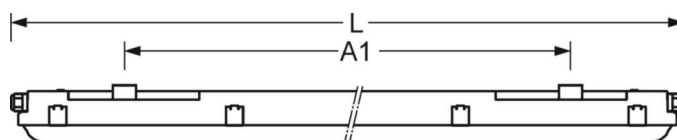

MECHANIEK

Kleur behuizing	lichtgrijs
Maten (LxBxH/DxH)	1540mm x 85mm x 78mm
Gewicht (netto)	1.98kg
Kabelinvoer KE	aan kopse en achterzijde verdere uitbrekbare leidinginvoeren
Montagewijze	Enkele installatie aan het plafond, Individuele pendelmontage, Wandopbouw, Montage draagrails

DEEP-LINK

<https://www.regiolux.de/nl/article/50135406615>

Referentie	LED 6200lm 840
ηLB	100 %
Φ ↓/↑	96 % / 4 %
UGR dw./l.	24.6 / 23.8

Maten

L	1540 mm	Lengte
B	85 mm	Breedte
H	78 mm	Hoogte
A1	1150 mm	Montageafstand bij enkelvoudige montage