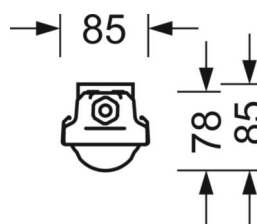

MECHANIEK

Kleur behuizing	lichtgrijs
Maten (LxBxH/DxH)	1540mm x 85mm x 78mm
Gewicht (netto)	1.98kg
Kabelinvoer KE	aan kopse en achterzijde verdere uitbrekbare leidinginvoeren
Montagewijze	Enkele installatie aan het plafond, Individuele pendelmontage, Wandopbouw, Montage draagrails

DEEP-LINK

<https://www.regiolux.de/nl/article/50135406615>

Referentie	LED 6200lm 840
ηLB	100 %
Φ ↓/↑	96 % / 4 %
UGR dw./l.	24.6 / 23.8

Maten

L	1540 mm	Lengte
B	85 mm	Breedte
H	78 mm	Hoogte
A1	1150 mm	Montageafstand bij enkelvoudige montage