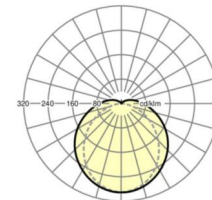

ELEKTROTECHNIEK

Voorschakelapparaat	Elektronische driver noodlicht 3h (1 stuks)
Systeemprestaties	41W
Netspanning	230V/50Hz
Energie-efficiëntieklasse/Lichtbron	C

LICHTTECHNIEK

Uitvoering	LED, Kleurweergave/Lichtkleur CRI ≥ 80 / 4000K
Kleurtolerantie (MacAdam)	3SDCM
Fotobiologische veiligheid (Armatuur)	RG0
Nominale lichtstroom	6022lm
Nominale lichtstroom-Noodbedrijf	600lm
LED Levensduur	50000h L80/B10 (Tq 25°C)
Lichtopbrengst	148lm/W
UGR dw./l.	24.7 / 22.0

MECHANIEK

Kleur behuizing	lichtgrijs
Maten (LxBxH/DxH)	1600mm x 105mm x 117mm
Gewicht (netto)	2.97kg
Kabelinvoer KE (X/Y)	800mm/0mm
Montagewijze	Enkele installatie aan het plafond, Individuele pendelmontage, Wandopbouw, Montage draagrails

Maten

L	1600 mm	Lengte
B	105 mm	Breedte
H	117 mm	Hoogte
A1	1000 mm	Montageafstand bij enkelvoudige montage
A3	605 mm	Montageafstand tussen de lampen in lichtlijnopstelling
X	800 mm	Afstand kabelinvoer naar armatuurmidden op de X-as (lengte)
Y	0 mm	Afstand kabelinvoer naar armatuurmidden op de Y-as (dwars)

DEEP-LINK

<https://www.regiolux.de/nl/article/56615027710>

Referentie	LED 6000lm 840
η_{LB}	100 %
$\Phi_{\downarrow/\uparrow}$	91 % / 9 %
UGR dw./l.	24.7 / 22.0