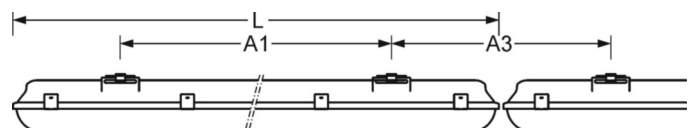

MECHANIEK

Kleur behuizing	lichtgrijs
Maten (LxBxH/DxH)	1600mm x 105mm x 117mm
Gewicht (netto)	2.41kg
Kabelinvoer KE (X/Y)	800mm/0mm
Montagewijze	Enkele installatie aan het plafond, Individuele pendelmontage, Wandopbouw, Montage draagrails

Maten

L	1600 mm	Lengte
B	105 mm	Breedte
H	117 mm	Hoogte
A1	1000 mm	Montageafstand bij enkelvoudige montage
A3	605 mm	Montageafstand tussen de lampen in lichtlijnopstelling
X	800 mm	Afstand kabelinvoering naar armatuurmidden op de X-as (lengte)
Y	0 mm	Afstand kabelinvoering naar armatuurmidden op de Y-as (dwars)

DEEP-LINK

<https://www.regiolux.de/nl/article/56645024110>

Referentie	LED 6000lm 840
η_{LB}	100 %
$\Phi \downarrow/\uparrow$	91 % / 9 %
UGR dw./l.	24.7 / 22.0

LC SYSTEM

KARAKTERISTIEKEN

Regiolux Classificatie	netlife easy
Stuursignaal	schakelen
Aantal voorschakelapparaten (max)	4
Communicatie	bedraad
Sensortechnologie	HF - high frequency
Montagehoogte (min/max)	2m naar 4m
Afstandsbediening optioneel	84501101201
Toepassing	Garages, Nevenruimtes, Gangen
Functie	Bewegingsdetectie