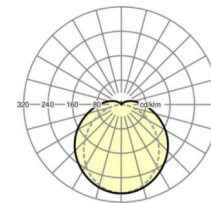

ELEKTROTECHNIEK

Voorschakelapparaat	Elektronische driver + bewegingsmelder S9 (1 stuks)
Systeemprestaties	41W
Netspanning	230V/50Hz
Energie-efficiëntieklasse/Lichtbron	C

LICHTTECHNIEK

Uitvoering	LED, Kleurweergave/Lichtkleur CRI ≥ 80 / 4000K
Kleurtolerantie (MacAdam)	3SDCM
Fotobiologische veiligheid (Armatuur)	RG0
Nominale lichtstroom	6022lm
LED Levensduur	50000h L80/B10 (Tq 25°C)
Lichtopbrengst	148lm/W
UGR dw./l.	24.7 / 22.0

MECHANIEK

Kleur behuizing	lichtgrijs
Maten (LxBxH/DxH)	1600mm x 105mm x 117mm
Gewicht (netto)	2.41kg
Kabelinvoer KE (X/Y)	800mm/0mm
Montagewijze	Enkele installatie aan het plafond, Individuele pendelmontage, Wandopbouw, Montage draagrails

Maten

L	1600 mm	Lengte
B	105 mm	Breedte
H	117 mm	Hoogte
A1	1000 mm	Montageafstand bij enkelvoudige montage
A3	605 mm	Montageafstand tussen de lampen in lichtlijnopstelling
X	800 mm	Afstand kabelinvoering naar armatuurmidden op de X-as (lengte)
Y	0 mm	Afstand kabelinvoering naar armatuurmidden op de Y-as (dwars)

DEEP-LINK

<https://www.regiolux.de/nl/article/56645024110>

Referentie	LED 6000lm 840
η_{LB}	100 %
$\Phi \downarrow/\uparrow$	91 % / 9 %
UGR dw./l.	24.7 / 22.0