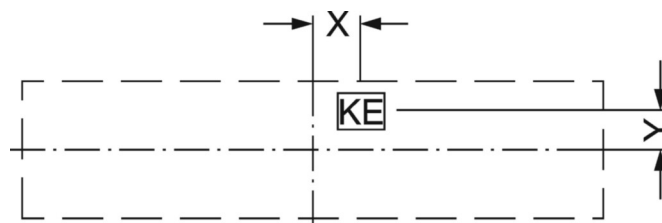

Maten

L	1600 mm	Lengte
B	105 mm	Breedte
H	117 mm	Hoogte
A1	1000 mm	Montageafstand bij enkelvoudige montage
A3	605 mm	Montageafstand tussen de lampen in lichtlijnopstelling
X	800 mm	Afstand kabelinvoering naar armatuurmidden op de X-as (lengte)
Y	0 mm	Afstand kabelinvoering naar armatuurmidden op de Y-as (dwars)

DEEP-LINK

<https://www.regiolux.de/nl/article/56645024110>

Referentie	LED 6000lm 840
η_{LB}	100 %
$\Phi \downarrow/\uparrow$	91 % / 9 %
UGR dw./l.	24.7 / 22.0

LC SYSTEM

KARAKTERISTIEKEN

Regiolux Classificatie	netlife easy
Stuursignaal	schakelen
Aantal voorschakelapparaten (max)	4
Communicatie	bedraad
Sensortechnologie	HF - high frequency
Montagehoogte (min/max)	2m naar 4m
Afstandsbediening optioneel	84501101201
Toepassing	Garages, Nevenruimtes, Gangen
Functie	Bewegingsdetectie