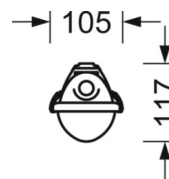

MECHANIEK

Kleur behuizing	lichtgrijs
Maten (LxBxH/DxH)	1600mm x 105mm x 117mm
Gewicht (netto)	2.41kg
Kabelinvoer KE (X/Y)	800mm/0mm
Montagewijze	Enkele installatie aan het plafond, Individuele pendelmontage, Wandopbouw, Montage draagrails

Maten

L	1600 mm	Lengte
B	105 mm	Breedte
H	117 mm	Hoogte
A1	1000 mm	Montageafstand bij enkelvoudige montage
A3	605 mm	Montageafstand tussen de lampen in lichtlijnopstelling
X	800 mm	Afstand kabelinvoering naar armatuurmidden op de X-as (lengte)
Y	0 mm	Afstand kabelinvoering naar armatuurmidden op de Y-as (dwars)

DEEP-LINK

<https://www.regiolux.de/nl/article/56645024110>

Referentie	LED 6000lm 840
η_{LB}	100 %
$\Phi \downarrow/\uparrow$	91 % / 9 %
UGR dw./l.	24.7 / 22.0

LC SYSTEM

KARAKTERISTIEKEN

Regiolux Classificatie	netlife easy
Stuursignaal	schakelen
Aantal voorschakelapparaten (max)	4
Communicatie	bedraad
Sensortechnologie	HF - high frequency
Montagehoogte (min/max)	2m naar 4m
Afstandsbediening optioneel	84501101201
Toepassing	Garages, Nevenruimtes, Gangen
Functie	Bewegingsdetectie