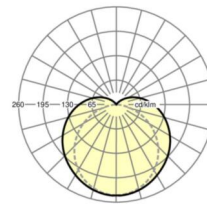

ELEKTROTECHNIEK

Voorschakelapparaat	Elektronische driver (1 stuks)
Systeemprestaties	31W
Netspanning	230V/50Hz
Energie-efficiëntieklasse/Lichtbron	C

LICHTTECHNIEK

Uitvoering	LED, Kleurweergave/Lichtkleur CRI ≥ 80 / 4000K
Kleurtolerantie (MacAdam)	3SDCM
Fotobiologische veiligheid (Armatuur)	RG0
Nominale lichtstroom	4039lm
LED Levensduur	50000h L80/B10 (Tq 35°C)
Lichtopbrengst	130lm/W
UGR dw./l.	24.6 / 21.3

MECHANIEK

Kleur behuizing	lichtgrijs
Maten (LxBxH/DxH)	1300mm x 105mm x 117mm
Gewicht (netto)	2kg
Kabelinvoer KE (X/Y)	650mm/0mm
Montagewijze	Enkele installatie aan het plafond, Individuele pendelmontage, Wandopbouw, Montage draagrails

Maten

L	1300 mm	Lengte
B	105 mm	Breedte
H	117 mm	Hoogte
A1	800 mm	Montageafstand bij enkelvoudige montage
A3	505 mm	Montageafstand tussen de lampen in lichtlijnopstelling
X	650 mm	Afstand kabelinvoering naar armatuurmiddelen op de X-as (lengte)
Y	0 mm	Afstand kabelinvoering naar armatuurmiddelen op de Y-as (dwars)

DEEP-LINK

<https://www.regiolux.de/nl/article/56612024170>

Referentie	LED 3900lm 840
η_{LB}	100 %
$\Phi_{\downarrow/\uparrow}$	87 % / 13 %
UGR dw./l.	24.6 / 21.3