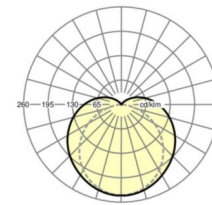

ELEKTROTECHNIEK

Voorschakelapparaat	Elektronische driver (1 stuks)
Systeemprestaties	41W
Netspanning	230V/50Hz
Energie-efficiëntieklasse/Lichtbron	C

LICHTTECHNIEK

Uitvoering	LED, Kleurweergave/Lichtkleur CRI ≥ 80 / 4000K
Kleurtolerantie (MacAdam)	3SDCM
Fotobiologische veiligheid (Armatuur)	RG0
Nominale lichtstroom	5275lm
LED Levensduur	50000h L80/B10 (Tq 35°C)
Lichtopbrengst	130lm/W
UGR dw./l.	24.8 / 21.6

MECHANIEK

Kleur behuizing	lichtgrijs
Maten (LxBxH/DxH)	1600mm x 105mm x 117mm
Gewicht (netto)	2.42kg
Kabelinvoer KE (X/Y)	800mm/0mm
Montagewijze	Enkele installatie aan het plafond, Individuele pendelmontage, Wandopbouw, Montage draagrails

Maten

L	1600 mm	Lengte
B	105 mm	Breedte
H	117 mm	Hoogte
A1	1000 mm	Montageafstand bij enkelvoudige montage
A3	605 mm	Montageafstand tussen de lampen in lichtlijnopstelling
X	800 mm	Afstand kabelinvoering naar armatuurmidden op de X-as (lengte)
Y	0 mm	Afstand kabelinvoering naar armatuurmidden op de Y-as (dwars)

DEEP-LINK

<https://www.regiolux.de/nl/article/56615024170>

Referentie	LED 5300lm 840
η_{LB}	100 %
$\Phi_{\downarrow/\uparrow}$	87 % / 13 %
UGR dw./l.	24.8 / 21.6