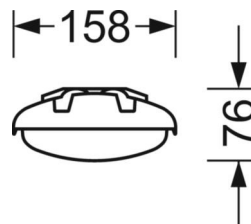

MECHANIEK

Kleur behuizing	doorschijnend
Maten (LxBxH/DxH)	1563mm x 158mm x 76mm
Gewicht (netto)	2.75kg
Kabelinvoer KE (X/Y)	0mm/0mm
Montagewijze	Enkele installatie aan het plafond, Montage draagrails

DEEP-LINK

<https://www.regiolux.de/nl/article/52610036680>

Referentie	LED 5100lm 840
η_{LB}	100 %
$\Phi_{d/\uparrow}$	87 % / 13 %
UGR dw./l.	20.4 / 19.6

Maten

L	1563 mm	Lengte
B	158 mm	Breedte
H	76 mm	Hoogte
A1	800 mm	Montageafstand bij enkelvoudige montage
X	0 mm	Afstand kabelinvoering naar armatuurmidden op de X-as (lengte)
Y	0 mm	Afstand kabelinvoering naar armatuurmidden op de Y-as (dwars)