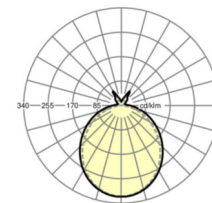

LICHTTECHNIEK

Uitvoering	LED, Kleurweergave/Lichtkleur CRI ≥ 80 / 4000K
Kleurtolerantie (MacAdam)	3SDCM
Fotobiologische veiligheid (Armatuur)	RG1
Nominale lichtstroom	5125lm
LED Levensduur	50000h L80/B10 (Tq 25°C)
Lichtopbrengst	146lm/W
UGR dw./l.	20.4 / 19.6

<https://www.regiolux.de/nl/article/52610036680>

Referentie	LED 5100lm 840
η_{LB}	100 %
$\Phi_{d/\uparrow}$	87 % / 13 %
UGR dw./l.	20.4 / 19.6

Maten

L	1563 mm	Lengte
B	158 mm	Breedte
H	76 mm	Hoogte
A1	800 mm	Montageafstand bij enkelvoudige montage
X	0 mm	Afstand kabelinvoering naar armatuurmidden op de X-as (lengte)
Y	0 mm	Afstand kabelinvoering naar armatuurmidden op de Y-as (dwars)