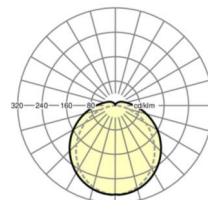

ELEKTROTECHNIEK

Voorschakelapparaat	Elektronische driver (1 stuks)
Bedrading	5x1.5mm², doorvoerbedrading, steekcontact voor 5x1,5mm²
Systeemprestaties	28W
Netspanning	230V/50Hz
Aardlekschakelaar(s) (inschakelstroom)	17 stuks/B10, 28 stuks/B16, 29 stuks/C10, 48 stuks/C16
Energie-efficiëntieklasse/Lichtbron	C

LICHTTECHNIEK

Uitvoering	LED, Kleurweergave/Lichtkleur CRI ≥ 80 / 5000K
Kleurtolerantie (MacAdam)	5SDCM
Nominale lichtstroom	4292lm
LED Levensduur	50000h L80/B10 (Tq 45°C)
Lichtopbrengst	155lm/W
UGR dw./l.	25.1 / 22.9

MECHANIEK

Kleur behuizing	lichtgrijs
Maten (LxBxH/DxH)	1200mm x 87mm x 66mm
Gewicht (netto)	1.7kg
Kabelinvoer KE	aan voorkant
Montagewijze	Enkele installatie aan het plafond, Individuele pendelmontage, Wandopbouw, Montage draagrails

Maten

L	1200 mm	Lengte
B	87 mm	Breedte
H	66 mm	Hoogte
A1	700 mm	Montageafstand bij enkelvoudige montage
A3	575 mm	Montageafstand tussen de lampen in lichtlijnopstelling
X	0 mm	Afstand kabelinvoer naar armatuurmiddelen op de X-as (lengte)
Y	600 mm	Afstand kabelinvoer naar armatuurmiddelen op de Y-as (dwars)

DEEP-LINK

<https://www.regiolux.de/nl/article/50122114100>