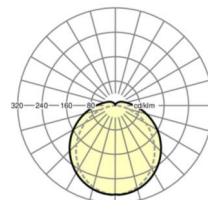

ELEKTROTECHNIEK

Voorschakelapparaat	Elektronische driver (1 stuks)
Bedrading	5x1.5mm², doorvoerbedrading, steekcontact voor 5x1,5mm²
Systeemprestaties	39W
Netspanning	230V/50Hz
Aardlekschakelaar(s) (inschakelstroom)	17 stuks/B10, 28 stuks/B16, 29 stuks/C10, 48 stuks/C16
Energie-efficiëntieklasse/Lichtbron	C

LICHTTECHNIEK

Uitvoering	LED, Kleurweergave/Lichtkleur CRI ≥ 80 / 5000K
Kleurtolerantie (MacAdam)	5SDCM
Nominale lichtstroom	5868lm
LED Levensduur	50000h L80/B10 (Tq 40°C)
Lichtopbrengst	150lm/W
UGR dw./l.	26.1 / 24.0

MECHANIEK

Kleur behuizing	lichtgrijs
Maten (LxBxH/DxH)	1200mm x 87mm x 66mm
Gewicht (netto)	1.7kg
Kabelinvoer KE	aan voorkant
Montagewijze	Enkele installatie aan het plafond, Individuele pendelmontage, Wandopbouw, Montage draagrails

Maten

L	1200 mm	Lengte
B	87 mm	Breedte
H	66 mm	Hoogte
A1	700 mm	Montageafstand bij enkelvoudige montage
A3	575 mm	Montageafstand tussen de lampen in lichtlijnopstelling
X	0 mm	Afstand kabelinvoering naar armatuurmiddelen op de X-as (lengte)
Y	600 mm	Afstand kabelinvoering naar armatuurmiddelen op de Y-as (dwars)

DEEP-LINK

<https://www.regiolux.de/nl/article/50122124100>