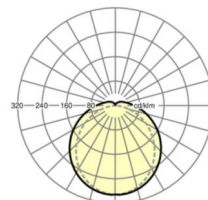

ELEKTROTECHNIEK

Voorschakelapparaat	Elektronische driver (1 stuks)
Bedrading	5x1.5mm², doorvoerbedrading, steekcontact voor 5x1,5mm²
Systeemprestaties	39W
Netspanning	230V/50Hz
Aardlekschakelaar(s) (inschakelstroom)	17 stuks/B10, 28 stuks/B16, 29 stuks/C10, 48 stuks/C16
Energie-efficiëntieklasse/Lichtbron	C

LICHTTECHNIEK

Uitvoering	LED, Kleurweergave/Lichtkleur CRI ≥ 80 / 6500K
Kleurtolerantie (MacAdam)	5SDCM
Nominale lichtstroom	5957lm
LED Levensduur	50000h L80/B10 (Tq 40°C)
Lichtopbrengst	152lm/W
UGR dw./l.	26.2 / 24.1

MECHANIEK

Kleur behuizing	lichtgrijs
Maten (LxBxH/DxH)	1200mm x 87mm x 66mm
Gewicht (netto)	1.7kg
Kabelinvoer KE	aan voorkant
Montagewijze	Enkele installatie aan het plafond, Individuele pendelmontage, Wandopbouw, Montage draagrails

Maten

L	1200 mm	Lengte
B	87 mm	Breedte
H	66 mm	Hoogte
A1	700 mm	Montageafstand bij enkelvoudige montage
A3	575 mm	Montageafstand tussen de lampen in lichtlijnopstelling
X	0 mm	Afstand kabelinvoer naar armatuurmiddelen op de X-as (lengte)
Y	600 mm	Afstand kabelinvoer naar armatuurmiddelen op de Y-as (dwars)

DEEP-LINK

<https://www.regiolux.de/nl/article/50122224100>