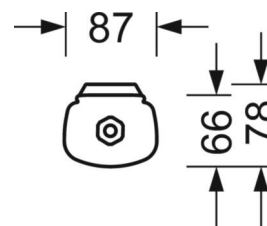

## MECHANIEK

Kleur behuizing	lichtgrijs
Maten (LxBxH/DxH)	1500mm x 87mm x 66mm
Gewicht (netto)	2.09kg
Kabelinvoer KE	aan voorkant
Montagewijze	Enkele installatie aan het plafond, Individuele pendelmontage, Wandopbouw, Montage draagrails

## DEEP-LINK

<https://www.regiolux.de/nl/article/50125004100>

Referentie	LED 4500lm 840
ηLB	100 %
Φ ↓/↑	92 % / 8 %
UGR dw./l.	24.3 / 22.1

**Maten**

L	1500 mm	Lengte
B	87 mm	Breedte
H	66 mm	Hoogte
A1	900 mm	Montageafstand bij enkelvoudige montage
A3	675 mm	Montageafstand tussen de lampen in lichtlijnopstelling
X	0 mm	Afstand kabelinvoering naar armatuur midden op de X-as (lengte)
Y	750 mm	Afstand kabelinvoering naar armatuur midden op de Y-as (dwars)