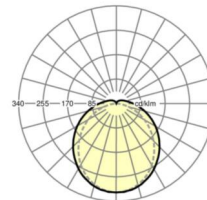

## LICHTTECHNIEK

Uitvoering	LED, Kleurweergave/Lichtkleur CRI ≥ 80 / 4000K
Kleurtolerantie (MacAdam)	5SDCM
Fotobiologische veiligheid (Armatuur)	RG0
Nominale lichtstroom	4516lm
LED Levensduur	50000h L80/B10 (Tq 45°C)
Lichtopbrengst	163lm/W
UGR dw./l.	24.3 / 22.1

## MECHANIEK

Kleur behuizing	lichtgrijs
Maten (LxBxH/DxH)	1500mm x 87mm x 66mm
Gewicht (netto)	2.09kg
Kabelinvoer KE	aan voorkant
Montagewijze	Enkele installatie aan het plafond, Individuele pendelmontage, Wandopbouw, Montage draagrails

## DEEP-LINK

<https://www.regiolux.de/nl/article/50125004100>

Referentie	LED 4500lm 840
ηLB	100 %
Φ ↓/↑	92 % / 8 %
UGR dw./l.	24.3 / 22.1

**Maten**

L	1500 mm	Lengte
B	87 mm	Breedte
H	66 mm	Hoogte
A1	900 mm	Montageafstand bij enkelvoudige montage
A3	675 mm	Montageafstand tussen de lampen in lichtlijnopstelling
X	0 mm	Afstand kabelinvoering naar armatuur midden op de X-as (lengte)
Y	750 mm	Afstand kabelinvoering naar armatuur midden op de Y-as (dwars)