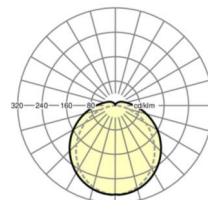

ELEKTROTECHNIEK

Voorschakelapparaat	Elektronische driver (1 stuks)
Bedrading	5x1.5mm², doorvoerbedrading, steekcontact voor 5x1,5mm²
Systeemprestaties	35W
Netspanning	230V/50Hz
Aardlekschakelaar(s) (inschakelstroom)	17 stuks/B10, 28 stuks/B16, 29 stuks/C10, 48 stuks/C16
Energie-efficiëntieklasse/Lichtbron	C

LICHTTECHNIEK

Uitvoering	LED, Kleurweergave/Lichtkleur CRI ≥ 80 / 5000K
Kleurtolerantie (MacAdam)	5SDCM
Nominale lichtstroom	5435lm
LED Levensduur	50000h L80/B10 (Tq 45°C)
Lichtopbrengst	156lm/W
UGR dw./l.	25.0 / 22.9

MECHANIEK

Kleur behuizing	lichtgrijs
Maten (LxBxH/DxH)	1500mm x 87mm x 66mm
Gewicht (netto)	2.09kg
Kabelinvoer KE	aan voorkant
Montagewijze	Enkele installatie aan het plafond, Individuele pendelmontage, Wandopbouw, Montage draagrails

Maten

L	1500 mm	Lengte
B	87 mm	Breedte
H	66 mm	Hoogte
A1	900 mm	Montageafstand bij enkelvoudige montage
A3	675 mm	Montageafstand tussen de lampen in lichtlijnopstelling
X	0 mm	Afstand kabelinvoer naar armatuurmiddelen op de X-as (lengte)
Y	750 mm	Afstand kabelinvoer naar armatuurmiddelen op de Y-as (dwars)

DEEP-LINK

<https://www.regiolux.de/nl/article/50125114100>