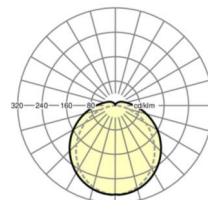

ELEKTROTECHNIEK

Voorschakelapparaat	Elektronische driver (1 stuks)
Bedrading	5x1.5mm², doorvoerbedrading, steekcontact voor 5x1,5mm²
Systeemprestaties	35W
Netspanning	230V/50Hz
Aardlekschakelaar(s) (inschakelstroom)	17 stuks/B10, 28 stuks/B16, 29 stuks/C10, 48 stuks/C16
Energie-efficiëntieklasse/Lichtbron	C

LICHTTECHNIEK

Uitvoering	LED, Kleurweergave/Lichtkleur CRI ≥ 80 / 6500K
Kleurtolerantie (MacAdam)	5SDCM
Nominale lichtstroom	5518lm
LED Levensduur	50000h L80/B10 (Tq 45°C)
Lichtopbrengst	158lm/W
UGR dw./l.	25.1 / 22.9

MECHANIEK

Kleur behuizing	lichtgrijs
Maten (LxBxH/DxH)	1500mm x 87mm x 66mm
Gewicht (netto)	2.09kg
Kabelinvoer KE	aan voorkant
Montagewijze	Enkele installatie aan het plafond, Individuele pendelmontage, Wandopbouw, Montage draagrails

Maten

L	1500 mm	Lengte
B	87 mm	Breedte
H	66 mm	Hoogte
A1	900 mm	Montageafstand bij enkelvoudige montage
A3	675 mm	Montageafstand tussen de lampen in lichtlijnopstelling
X	0 mm	Afstand kabelinvoer naar armatuurmiddelen op de X-as (lengte)
Y	750 mm	Afstand kabelinvoer naar armatuurmiddelen op de Y-as (dwars)

DEEP-LINK

<https://www.regiolux.de/nl/article/50125214100>