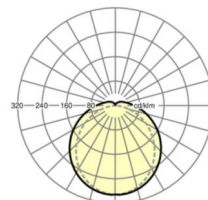

ELEKTROTECHNIEK

Voorschakelapparaat	Elektronische driver (1 stuks)
Bedrading	5x1.5mm², doorvoerbedrading, steekcontact voor 5x1,5mm²
Systeemprestaties	50W
Netspanning	230V/50Hz
Aardlekschakelaar(s) (inschakelstroom)	17 stuks/B10, 28 stuks/B16, 29 stuks/C10, 48 stuks/C16
Energie-efficiëntieklasse/Lichtbron	C

LICHTTECHNIEK

Uitvoering	LED, Kleurweergave/Lichtkleur CRI ≥ 80 / 5000K
Kleurtolerantie (MacAdam)	5SDCM
Nominale lichtstroom	7425lm
LED Levensduur	50000h L80/B10 (Tq 40°C)
Lichtopbrengst	150lm/W
UGR dw./l.	26.1 / 24.0

MECHANIEK

Kleur behuizing	lichtgrijs
Maten (LxBxH/DxH)	1500mm x 87mm x 66mm
Gewicht (netto)	2.09kg
Kabelinvoer KE	aan voorkant
Montagewijze	Enkele installatie aan het plafond, Individuele pendelmontage, Wandopbouw, Montage draagrails

Maten

L	1500 mm	Lengte
B	87 mm	Breedte
H	66 mm	Hoogte
A1	900 mm	Montageafstand bij enkelvoudige montage
A3	675 mm	Montageafstand tussen de lampen in lichtlijnopstelling
X	0 mm	Afstand kabelinvoer naar armatuurmiddelen op de X-as (lengte)
Y	750 mm	Afstand kabelinvoer naar armatuurmiddelen op de Y-as (dwars)

DEEP-LINK

<https://www.regiolux.de/nl/article/50125124100>