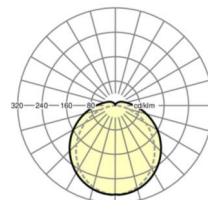

ELEKTROTECHNIEK

Voorschakelapparaat	Elektronische driver (1 stuks)
Bedrading	5x1.5mm², doorvoerbedrading, steekcontact voor 5x1,5mm²
Systeemprestaties	50W
Netspanning	230V/50Hz
Aardlekschakelaar(s) (inschakelstroom)	17 stuks/B10, 28 stuks/B16, 29 stuks/C10, 48 stuks/C16
Energie-efficiëntieklasse/Lichtbron	C

LICHTTECHNIEK

Uitvoering	LED, Kleurweergave/Lichtkleur CRI ≥ 80 / 6500K
Kleurtolerantie (MacAdam)	5SDCM
Nominale lichtstroom	7538lm
LED Levensduur	50000h L80/B10 (Tq 40°C)
Lichtopbrengst	152lm/W
UGR dw./l.	26.2 / 24.0

MECHANIEK

Kleur behuizing	lichtgrijs
Maten (LxBxH/DxH)	1500mm x 87mm x 66mm
Gewicht (netto)	2.09kg
Kabelinvoer KE	aan voorkant
Montagewijze	Enkele installatie aan het plafond, Individuele pendelmontage, Wandopbouw, Montage draagrails

Maten

L	1500 mm	Lengte
B	87 mm	Breedte
H	66 mm	Hoogte
A1	900 mm	Montageafstand bij enkelvoudige montage
A3	675 mm	Montageafstand tussen de lampen in lichtlijnopstelling
X	0 mm	Afstand kabelinvoering naar armatuurmiddelen op de X-as (lengte)
Y	750 mm	Afstand kabelinvoering naar armatuurmiddelen op de Y-as (dwars)

DEEP-LINK

<https://www.regiolux.de/nl/article/50125224100>