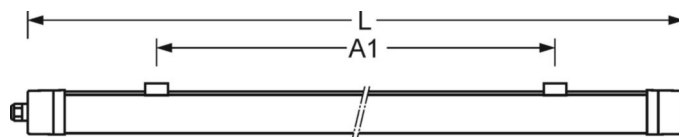

MECHANIEK

Kleur behuizing	lichtgrijs
Maten (LxBxH/DxH)	1500mm x 87mm x 66mm
Gewicht (netto)	2.09kg
Kabelinvoer KE	aan voorkant
Montagewijze	Enkele installatie aan het plafond, Individuele pendelmontage, Wandopbouw, Montage draagrails

DEEP-LINK

<https://www.regiolux.de/nl/article/50125026600>

Referentie	LED 7600lm 840
ηLB	100 %
Φ ↓/↑	92 % / 8 %
UGR dw./l.	26.1 / 23.9

Maten

L	1500 mm	Lengte
B	87 mm	Breedte
H	66 mm	Hoogte
A1	900 mm	Montageafstand bij enkelvoudige montage
A3	675 mm	Montageafstand tussen de lampen in lichtlijnopstelling
X	0 mm	Afstand kabelinvoering naar armatuur midden op de X-as (lengte)
Y	750 mm	Afstand kabelinvoering naar armatuur midden op de Y-as (dwars)