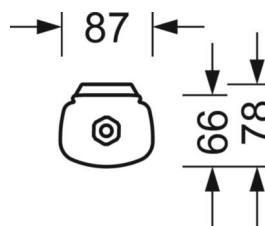

MECHANIEK

Kleur behuizing	lichtgrijs
Maten (LxBxH/DxH)	1500mm x 87mm x 66mm
Gewicht (netto)	2.09kg
Kabelinvoer KE	aan voorkant
Montagewijze	Enkele installatie aan het plafond, Individuele pendelmontage, Wandopbouw, Montage draagrails

DEEP-LINK

<https://www.regiolux.de/nl/article/50125026600>

Referentie	LED 7600lm 840
ηLB	100 %
Φ ↓/↑	92 % / 8 %
UGR dw./l.	26.1 / 23.9

Maten

L	1500 mm	Lengte
B	87 mm	Breedte
H	66 mm	Hoogte
A1	900 mm	Montageafstand bij enkelvoudige montage
A3	675 mm	Montageafstand tussen de lampen in lichtlijnopstelling
X	0 mm	Afstand kabelinvoering naar armatuur midden op de X-as (lengte)
Y	750 mm	Afstand kabelinvoering naar armatuur midden op de Y-as (dwars)