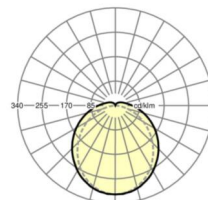

LICHTTECHNIEK

Uitvoering	LED, Kleurweergave/Lichtkleur CRI ≥ 80 / 4000K
Kleurtolerantie (MacAdam)	5SDCM
Fotobiologische veiligheid (Armatuur)	RG0
Nominale lichtstroom	7571lm
LED Levensduur	50000h L80/B10 (Tq 40°C)
Lichtopbrengst	153lm/W
UGR dw./l.	26.1 / 23.9

DEEP-LINK

<https://www.regiolux.de/nl/article/50125026600>

Referentie	LED 7600lm 840
ηLB	100 %
Φ ↓/↑	92 % / 8 %
UGR dw./l.	26.1 / 23.9

Maten

L	1500 mm	Lengte
B	87 mm	Breedte
H	66 mm	Hoogte
A1	900 mm	Montageafstand bij enkelvoudige montage
A3	675 mm	Montageafstand tussen de lampen in lichtlijnopstelling
X	0 mm	Afstand kabelinvoering naar armatuur midden op de X-as (lengte)
Y	750 mm	Afstand kabelinvoering naar armatuur midden op de Y-as (dwars)