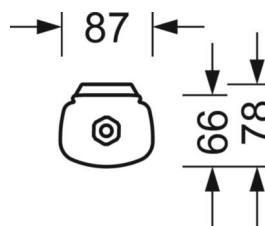

## MECHANIEK

Kleur behuizing	lichtgrijs
Maten (LxBxH/DxH)	1500mm x 87mm x 66mm
Gewicht (netto)	2.09kg
Kabelinvoer KE	aan voorkant
Montagewijze	Enkele installatie aan het plafond, Individuele pendelmontage, Wandopbouw, Montage draagrails

## DEEP-LINK

<https://www.regiolux.de/nl/article/50125024100>

Referentie	LED 7600lm 840
ηLB	100 %
Φ ↓/↑	92 % / 8 %
UGR dw./l.	26.1 / 23.9

**Maten**

L	1500 mm	Lengte
B	87 mm	Breedte
H	66 mm	Hoogte
A1	900 mm	Montageafstand bij enkelvoudige montage
A3	675 mm	Montageafstand tussen de lampen in lichtlijnopstelling
X	0 mm	Afstand kabelinvoering naar armatuur midden op de X-as (lengte)
Y	750 mm	Afstand kabelinvoering naar armatuur midden op de Y-as (dwars)