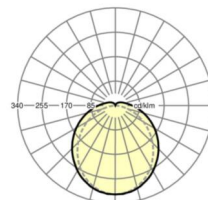

## LICHTTECHNIEK

Uitvoering	LED, Kleurweergave/Lichtkleur CRI ≥ 80 / 4000K
Kleurtolerantie (MacAdam)	5SDCM
Fotobiologische veiligheid (Armatuur)	RG0
Nominale lichtstroom	7571lm
LED Levensduur	50000h L80/B10 (Tq 40°C)
Lichtopbrengst	153lm/W
UGR dw./l.	26.1 / 23.9

## DEEP-LINK

<https://www.regiolux.de/nl/article/50125024100>

Referentie	LED 7600lm 840
ηLB	100 %
Φ ↓/↑	92 % / 8 %
UGR dw./l.	26.1 / 23.9

**Maten**

L	1500 mm	Lengte
B	87 mm	Breedte
H	66 mm	Hoogte
A1	900 mm	Montageafstand bij enkelvoudige montage
A3	675 mm	Montageafstand tussen de lampen in lichtlijnopstelling
X	0 mm	Afstand kabelinvoering naar armatuur midden op de X-as (lengte)
Y	750 mm	Afstand kabelinvoering naar armatuur midden op de Y-as (dwars)