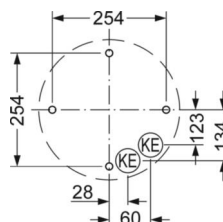

MECHANIEK

Kleur behuizing	verkeerswit RAL 9016
Maten (LxBxH/DxH)	373mm x 135mm
Gewicht (netto)	1.23kg
Kabelinvoer KE	zie montagehandleiding
Montagewijze	Enkele installatie aan het plafond, Wandopbouw

Maten

H	135 mm	Hoogte
D	373 mm	Diameter
A1	180 mm	Montageafstand bij enkelvoudige montage
A2	255 mm	Montageafstand 1e lamp van de lichtlijn

DEEP-LINK
<https://www.regiolux.de/nl/article/25346124111>

Referentie	LED 2100lm 830
ηLB	100 %
Φ ↓/↑	89 % / 11 %
UGR dw./l.	20.7 / 20.7
BAP	65° < 3000cd/m²