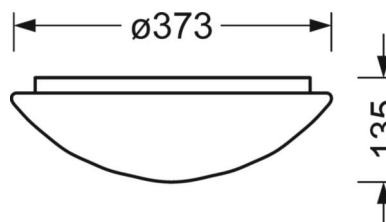

MECHANIEK

Kleur behuizing	verkeerswit RAL 9016
Maten (LxBxH/DxH)	373mm x 135mm
Gewicht (netto)	1.23kg
Kabelinvoer KE	zie montagehandleiding
Montagewijze	Enkele installatie aan het plafond, Wandopbouw

Maten

H	135 mm	Hoogte
D	373 mm	Diameter
A1	180 mm	Montageafstand bij enkelvoudige montage
A2	255 mm	Montageafstand 1e lamp van de lichtlijn

DEEP-LINK
<https://www.regiolux.de/nl/article/25346124111>

Referentie	LED 2100lm 830
ηLB	100 %
Φ ↓/↑	89 % / 11 %
UGR dw./l.	20.7 / 20.7
BAP	65° < 3000cd/m²