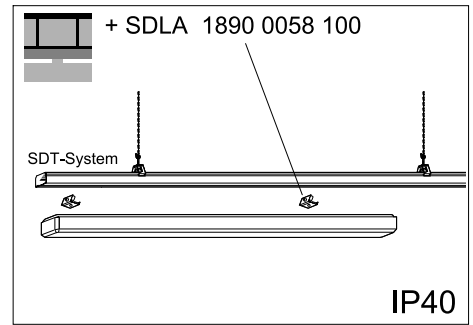

INSTRUCTION

KLKF-LED 2110

Diese Leuchte enthält ein Leuchtmittel der Energieeffizienzklasse C (LF840), D (LF830), C (LF830/600)
This luminaire contains a light source of energy efficiency class C (LF840), D (LF830), C (LF830/600)

REGIOLUX

Regiolux GmbH
Hellinger Str. 3
D-97486 Königshausen/Bay.
T 09525 89-0
<http://www.regiolux.de>
info@regiolux.de

	L	A1	A3	x/y
KL/0600	615	490	130	160/0
KL/1200	1215	900	320	40/0
KL/1500	1515	110	1410	30/0

KLKF/1200 LED 4100-2700 840 ETM

ON	OFF	~	ETM
OFF - OFF	~	2700 lm / 19 W	4100-2700
OFF - ON	~	3200 lm / 23 W	
ON - OFF	~	3700 lm / 27 W	
ON - ON	~	4100 lm / 31 W	

KLKF/1200 LED 3900-2500 830 ETM

ON	OFF	~	ETM
OFF - OFF	~	2500 lm / 19 W	3900-2500
OFF - ON	~	3000 lm / 23 W	
ON - OFF	~	3500 lm / 27 W	
ON - ON	~	3900 lm / 31 W	

KLKF/1500 LED 6100-4700 840 ETM

ON	OFF	~	ETM
OFF - OFF	~	4700 lm / 35 W	6100-4700
OFF - ON	~	5400 lm / 41 W	
ON - OFF	~	5600 lm / 43 W	
ON - ON	~	6100 lm / 47 W	

KLKF/1500 LED 5800-4500 830 ETM

ON	OFF	~	ETM
OFF - OFF	~	4500 lm / 35 W	5800-4500
OFF - ON	~	5100 lm / 41 W	
ON - OFF	~	5300 lm / 43 W	
ON - ON	~	5800 lm / 47 W	

Art-Nr.: 532215 - 02/2022