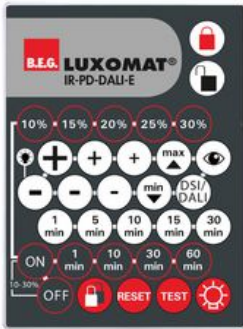

## IR-PD-DALI-E

grau, Art.-Nr.: 92122

### Produktinformationen

- Infrarot-Fernbedienung zum komfortablen Einstellen oder Ändern der Parameter
- Inklusive Wandhalterung
- Einfache Programmierung der Präsenzmelder PD2-M-DALI/DSI, PD4-MDALI/DSI /-K, PD9-M-DALI/DSI /-GH und PD4-M-DUO-DALI/DSI

### Technische Daten

|                         |  |
|-------------------------|--|
| <b>Batterie:</b>        | 3,0 V Lithium CR2032 (inklusive)                                       |
| <b>Abmessungen:</b>     | 80 x 60 x 8 mm   |
| <b>Sendereichweite:</b> | <b>bewölkt/dunkel:</b> max. 5 bis 6 m<br><b>sonnig:</b> max. 2 bis 3 m |