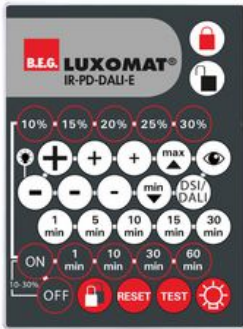

## IR-PD-DALI-E

grau, Art.-Nr.: 92122

### Produktinformationen

- Infrarot-Fernbedienung zum komfortablen Einstellen oder Ändern der Parameter
- Inklusive Wandhalterung
- Einfache Programmierung der Präsenzmelder PD2-M-DALI/DSI, PD4-MDALI/DSI /-K, PD9-M-DALI/DSI /-GH und PD4-M-DUO-DALI/DSI

### Technische Daten

<b>Batterie:</b>	3,0 V Lithium CR2032 (inklusive)
<b>Abmessungen:</b>	80 x 60 x 8 mm
<b>Sendereichweite:</b>	<b>bewölkt/dunkel:</b> max. 5 bis 6 m <b>sonnig:</b> max. 2 bis 3 m